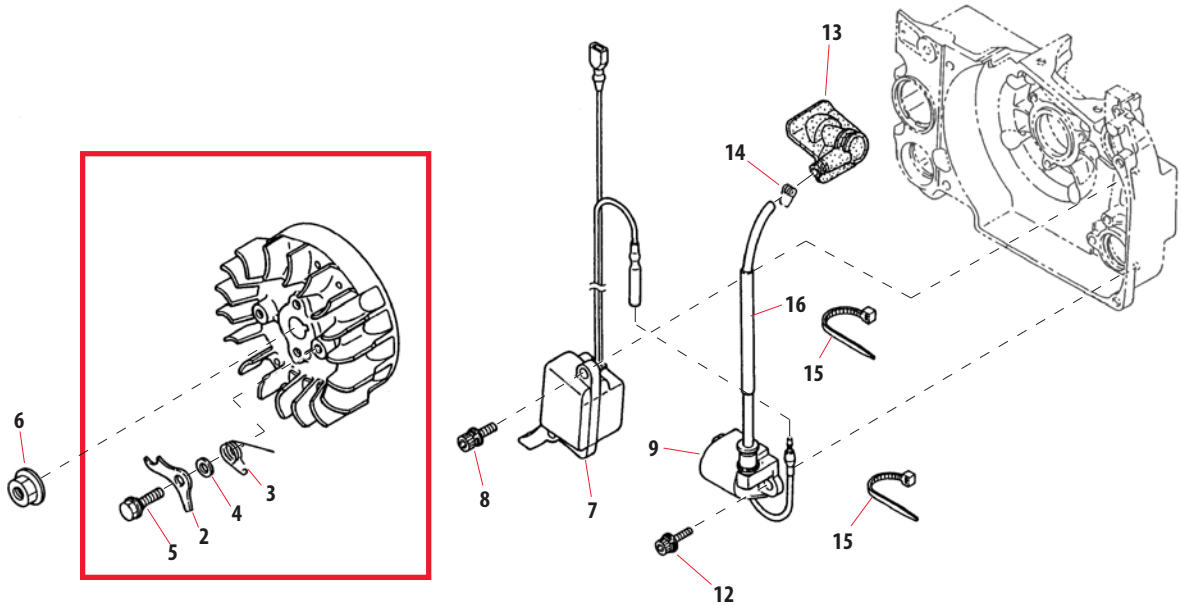

FLYWHEEL
VOLANTE
ROTOR

6 Rev. 11/02

Index No. Indice	Part Number Pieza No. Numero	Part Name	Descripción	Nom de la pièce	Qty. Qty. Cant.
1	22169-71100	ROTOR ASSY.	VOLANTE, COMPLETO	ROTOR, COMPLET	1
2	22150-71120	RATCHET	TRINQUETE	ROCHET	2
3	22155-71130	SPRING, RACHET	RESORTE, TRINQUETE	RESSORT DE ROCHET	2
4	22100-71430	WASHER	ARANDELA	RONDELLE	2
5	22100-71441	BOLT	PERNO	BOULON	2
6	22169-71460	NUT	TUERCA	ÉCROU	1
7	22169-71510	EXCITER COIL	BOBINA EXCITADORA	BOBINE EXCITATRICE	1
8	11022-05200	BOLT, SPW	PERNO	BOULON	2
9	22169-71700	IGNITION COIL	BOBINA	BOBINE D' ALLUMAGE	1
12	11022-04160	BOLT, SPW	PERNO	BOULON	2
13	22169-72220	PLUG CAP	CAPUCHON, BUJIA	CAPUCHON DE BOUGIE	1
14	20000-72230	SPRING, SPARK PLUG	RESORTE	RESSORT	1
15	15210-12305	BAND	BANDA	BANDE	2
16	22155-72280	TUBE	TUBO	TUYAU	1