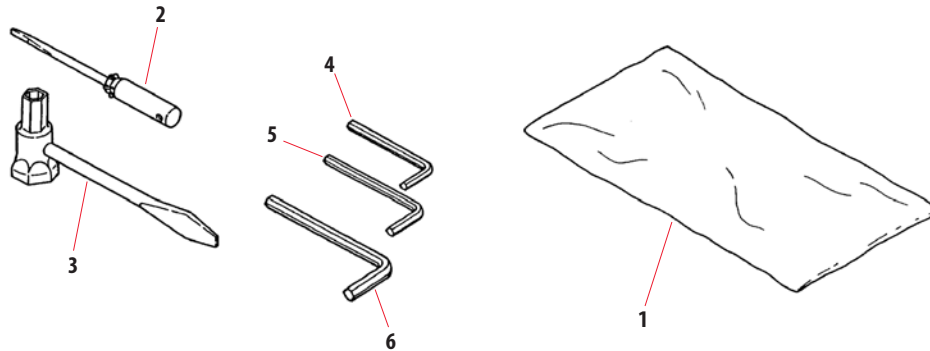

TOOL SET
JUEGO DE HERRAMIENTAS
ACCESSOIRES

9- Rev. 11/02

Index No. Indice	Part Number Pieza No. Numero	Part Name	Descripción	Nom de la pièce	Qty. Qty. Cant.
	72330-91000	TOOLSET	JUEGO DE HERRAMIENTAS	JEU D'OUTILS	1
1	19639-01100	POLYBAG	BOLSA DE HERRAMIENTAS	SAC À OUTILS	1
2	22150-91160	SCREW DRIVER	DESTORNILLADOR	TOURNEVIS	1
3	22167-91410	PLUG WRENCH	LLAVE DE BUJIA	CLÉ À BOUGIE	1
4	09026-04001	HEX WRENCH 3MM	LLAVE 3MM	CLÉ 3MM	1
5	09026-03001	HEX WRENCH 4MM	LLAVE 4MM	CLÉ 4MM	1
6	09026-05001	HEX WRENCH 5MM	LLAVE 5MM	CLÉ 5MM	1