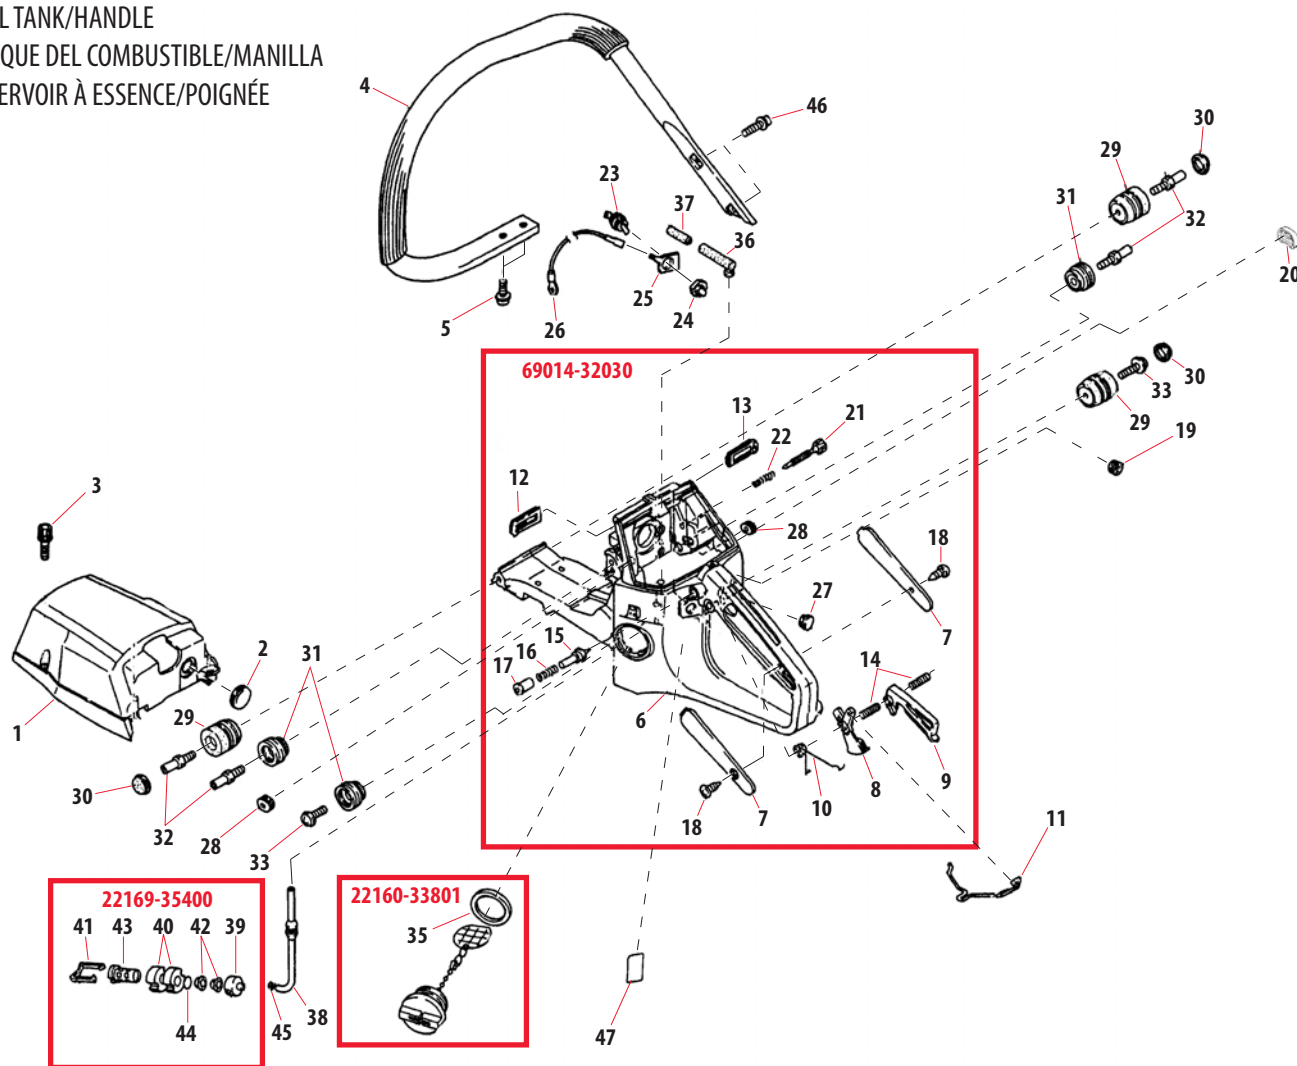

FUEL TANK/HANDLE
TANQUE DEL COMBUSTIBLE/MANILLA
RÉSERVOIR À ESSENCE/POIGNÉE

3- Rev. 11/02

Index No. Indice	Part Number Pieza No. Numero	Part Name	Descripción	Nom de la pièce	Qty. Qty. Cant.
1	22169-31110	CYLINDER COVER	CUBIERTA DEL CILINDRO	COUVERCLE DE CYLINDRE	1
2	22102-32140	PLUG	TAPON	BOUCHON	1
3	22169-31250	BOLT, SPW	PERNO	BOULON	3
4	22169-32112	FRONT HANDLE	MANGO DELANTERO	POIGNÉE AVANT	1
5	22169-32210	BOLT, PC	PERNO	BOULON	2
46	22169-32220	BOLT, PC	PERNO	BOULON	2