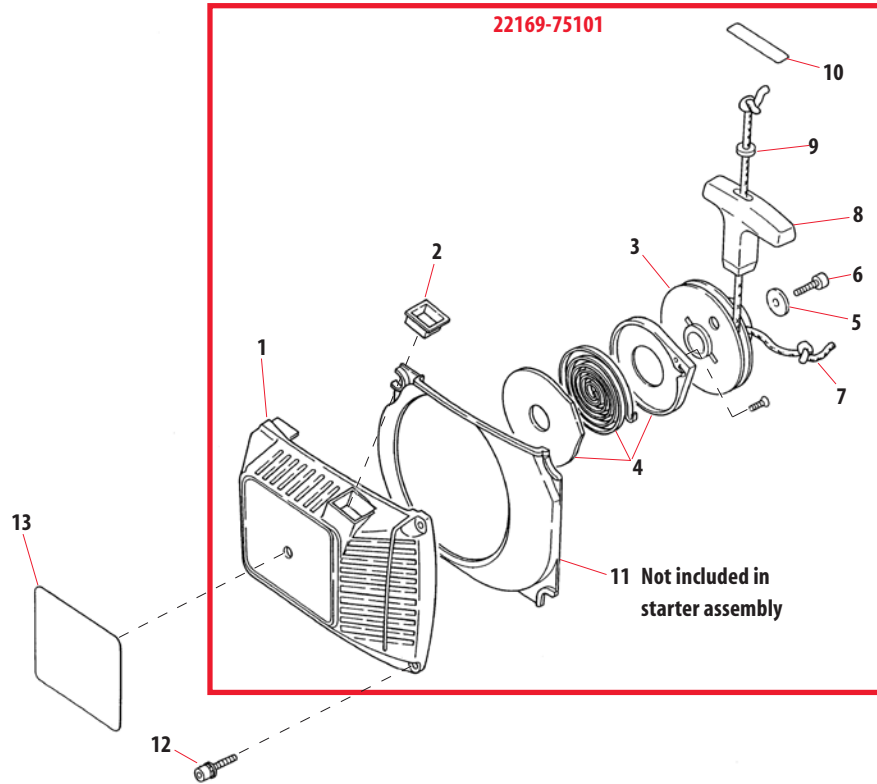

RECOIL STARTER
ARRANCADOR
DÉMARREUR

7- Rev. 11/02

Index No. Indice	Part Number Pieza No. Numero	Part Name	Descripción	Nom de la pièce	Qty. Qty. Cant.
	22169-75101	RECOIL STARTER ASSY.	ARRANCADOR, COMPLETO	DÉMARREUR, COMPLET	1
1	22169-75211	RECOIL CASE	CAJA, ARRANCADOR	CAGE DU DÉMARREUR	1
2	22169-75230	GUIDE	GUIA	GUIDE	1
3	22150-75310	REEL	TAMBOR	BOBINE	1
4	22155-75410	RECOIL SPRING ASSY.	RESORTE RECULAR, COMPLETO	RESSORT DE RAPPEL, COMPLET	1
5	22150-75450	WASHER	ARANDELA	RONDELLE	1
6	01020-05120	BOLT	PERNO	BOULON	1
7	22150-75510	ROPE	CUERDA	CORDE	1
8	22150-75520	KNOB, RECOIL	ASIDERO, ARRANCADOR	POIGNÉE DE DÉMARREUR	1
9	22150-75530	STOPPER, KNOB	RETENEDOR, ASIDERO	ANNEAU D'ARRÊT	1
10	20010-75230	TAPE	CINTA ADHESIVA	RUBAN, ADHESIF	1
11	22169-75610	AIR PLATE	DEFLECTOR DE AIRE	DÉFLECTEUR D' AIR	1
12	22169-31250	BOLT, SPW	PERNO	BOULON	4
13	72330-92180	LABEL, TRADE	ETIQUETA DE IDENTIFICACIÓN	PLAQUE D'IDENTIFICATION	1