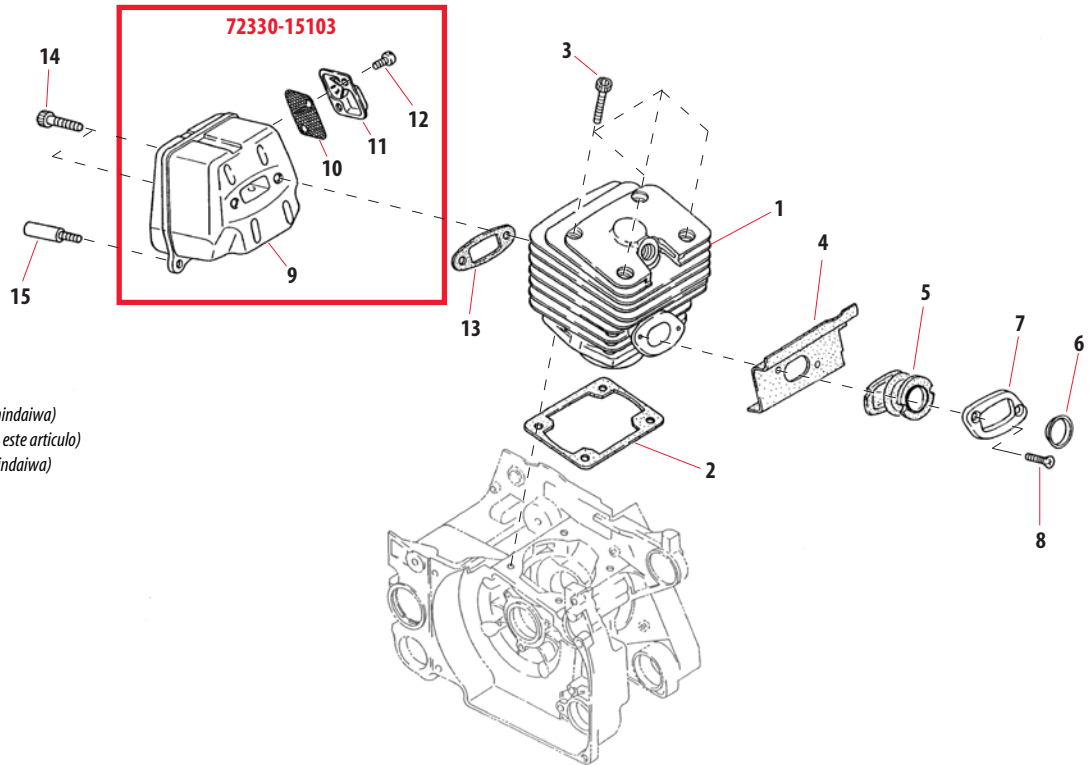

CYLINDER/MUFFLER
CILINDRO/SILENCIADOR
CYLINDRE/SILENCIEUX

CHAMPION-C8Y
(not available from Shindaiwa)
(Shindaiwa no provee este articulo)
(non disponible de Shindaiwa)

1- Rev. 11/02

Index No. Indice	Part Number Pieza No. Numero	Part Name	Descripción	Nom de la pièce	Qty. Qty. Cant.
1	22169-12111	CYLINDER	CILINDRO	CYLINDRE	1
2	22169-12120	GASKET, CYLINDER	EMPAQUE, CILINDRO	JOINT, CYLINDRE	1
3	22169-12190	BOLT	PERNO	BOULON	4
4	22169-12140	BAFFLE PLATE	EMPAQUE	JOINT	1
5	22150-12152	BOOT	ACOPADOR FLEXIBLE	COUDE	1
6	22150-12170	SLEEVE	ANILLO METALICO	BAGUE MÉTALLIQUE	1
7	22150-12180	BRACKET	ABRAZADERA	SUPPORT	1
8	01201-04160	SCREW	SALIENTE	VIS	2
	72330-15103	MUFFLER ASSY.	SILENCIADOR, COMPLETO	SILENCIEUX, COMPLET	1
9	22169-15113	MUFFLER	SILENCIADOR	SILENCIEUX	1
10	72330-15160	SPARK ARRESTER	GUARDACHISPAS	PARE-ÉTINCELLES	1
11	22169-15170	TAIL PLATE	PLACA	PLAQUE	1
12	11203-05080	SCREW, PM	SALIENTE	VIS	2
13	22169-15212	GASKET, MUFFLER	EMPAQUE, SILENCIADOR	JOINT DU SILENCIEUX	1
14	22169-15220	BOLT	PERNO	BOULON	3
15	22169-15231	BOLT	PERNO	BOULON	1