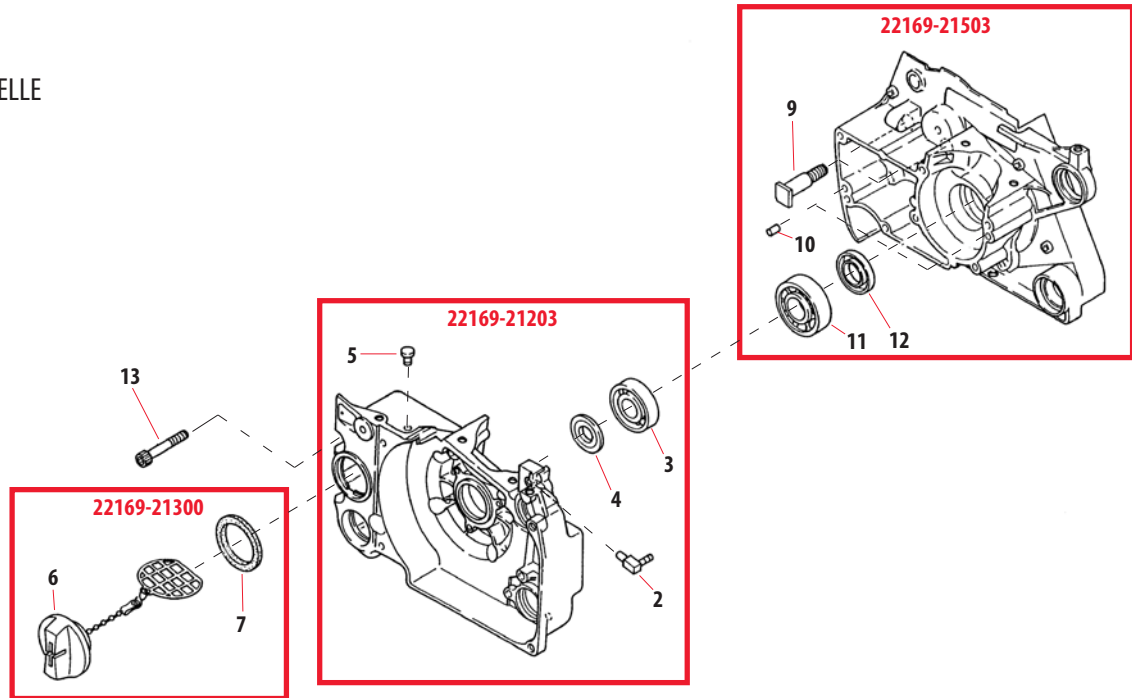

CYLINDER/MUFFLER
 CILINDRO/SILENCIADOR
 CYLINDRE/SILENCIEUX

CHAMPION-C8Y
 (not available from Shindaiwa)
 (Shindaiwa no provee este articulo)
 (non disponible de Shindaiwa)

1- Rev. 11/02

Index No. Indice	Part Number Pieza No. Numero	Part Name	Descripción	Nom de la pièce	Qty. Qty. Cant.
1	22169-12111	CYLINDER	CILINDRO	CYLINDRE	1
2	22169-12120	GASKET, CYLINDER	EMPAQUE, CILINDRO	JOINT, CYLINDRE	1
3	22169-12190	BOLT	PERNO	BOULON	4
4	22169-12140	BAFFLE PLATE	EMPAQUE	JOINT	1
5	22150-12152	BOOT	ACOPADOR FLEXIBLE	COUDE	1
6	22150-12170	SLEEVE	ANILLO METALICO	BAGUE MÉTALLIQUE	1
7	22150-12180	BRACKET	ABRAZADERA	SUPPORT	1
8	01201-04160	SCREW	SALIENTE	VIS	2
	72330-15103	MUFFLER ASSY.	SILENCIADOR, COMPLETO	SILENCIEUX, COMPLET	1
9	22169-15113	MUFFLER	SILENCIADOR	SILENCIEUX	1
10	72330-15160	SPARK ARRESTER	GUARDACHISPAS	PARE-ÉTINCELLES	1
11	22169-15170	TAIL PLATE	PLACA	PLAQUE	1
12	11203-05080	SCREW, PM	SALIENTE	VIS	2
13	22169-15212	GASKET, MUFFLER	EMPAQUE, SILENCIADOR	JOINT DU SILENCIEUX	1
14	22169-15220	BOLT	PERNO	BOULON	3
15	22169-15231	BOLT	PERNO	BOULON	1

CRANKCASE
CARTER
CARTER DE MANIVELLE

2- Rev. 11/02

Index No. Indice	Part Number Pieza No. Numero	Part Name	Descripción	Nom de la pièce	Qty. Qty. Cant.
	22169-21203	CRANKCASE M COMP.	CARTER, PIEZA M	CARTER M DE MANIVELLE, COMPLET	1
2	22150-21220	PULSE JOINT	UNION	JOINT	1
3	02030-06202	BEARING	COJINETE	ROULEMENT	1
4	22155-21630	OILSEAL	RETENEDOR	BAGUE D'ÉTANCHÉITÉ	1
5	22115-57120	VALVE, OIL TANK	VENTILADERO, TANQUE DE ACEITE	VENTILATION RESERVOIR À L'HUILE	1
10	20000-21140	DOWEL PIN	CLAVIJA GUIA	GOUPILLE, AIGULLE	2
	22169-21300	CAP ASSY.	TAPA	CAPUCHON	1
7	22160-33821	GASKET	EMPAQUE	JOINT	1
	22169-21503	CRANKCASE C COMP.	CARTER, PIEZA C	CARTER C DE MANIVELLE, COMPLET	1
9	22169-21520	BOLT, BAR	PERNO DE BARRA	BOULON DE GUIDE-CHAÎNE	2
11	02030-06203	BEARING	COJINETE	ROULEMENT	1
12	22169-21630	OIL SEAL	RETENEDOR	BAGUE D'ÉTANCHÉITÉ	1
13	22169-21910	BOLT	PERNO	BOULON	7