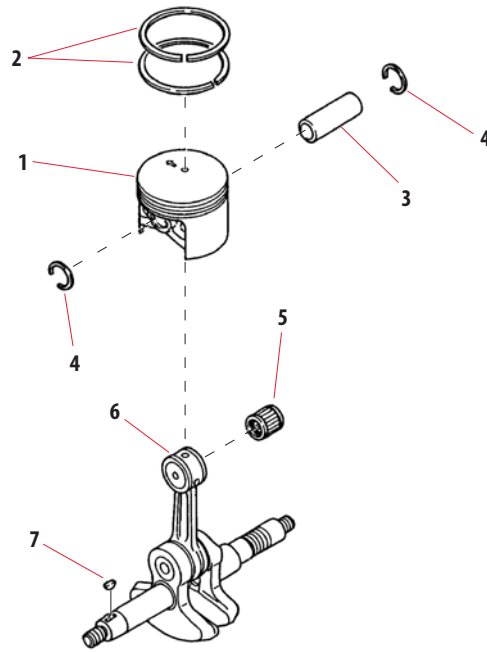

PISTON
PISTON
PISTON

4- Rev. 11/02

Index No. Indice	Part Number Pieza No. Numero	Part Name	Descripción	Nom de la pièce	Qty. Qty. Cant.
1	69014-41110	PISTON	PISTON	PISTON	1
2	22169-41210	PISTON RING	ANILLOS	SEGMENT	2
3	22169-41220	PISTON PIN	PASADOR, PISTON	AXE DE PISTON	1
4	22155-41230	SNAP RING	ANILLO RETENEDOR	ANNEAU D' ARRÊT	2
5	22155-41281	BEARING, SE	COJINETE	ROULEMENT	1
6	22169-42000	CRANKSHAFT ASSY.	CIGUENAL COMPLETO	VILEBREQUIN COMPLET	1
7	02403-03100	KEY	CHAVETA	CLAVETTE	1
	72330-98010	PISTON ASSY.	PISTON, JUEGO COMPLETO	PISTON, COMPLET	1