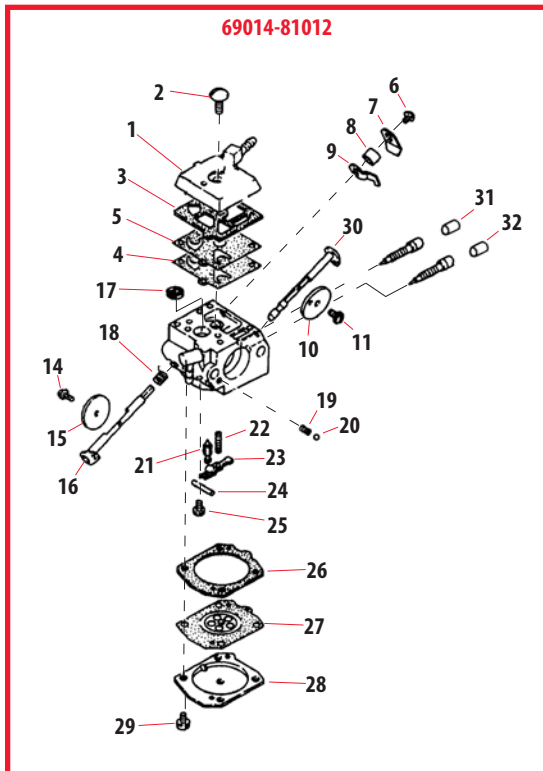

CARBURETOR, (EPA/CARB)
CARBURADOR
CARBURATEUR
WALBRO
HDA-181

80550

- 22150-81140
- 22169-81180
- 22169-81150
- 22150-81290
- 22150-81260

KWIK KIT 99909-156

- 70030-81380
- 22150-81270
- 20036-81440
- 22150-81230
- 22100-81250

CARBURETOR, (EPA/CARB)
CARBURADOR
CARBURATEUR

8- Rev. 11/02

Index No. Indice	Part Number Pieza No. Numero	Part Name	Descripción	Nom de la pièce	Qty. Qty. Cant.
	69014-81012	CARBURETOR ASSY.	CARBURADOR, COMPLETO	CARBURATEUR, COMPLET	1
1	22150-81120	PUMP COVER	TAPA, BOMBA	COUVERCLE DE LA POMPE	1
2	22150-81130	SCREW	SALIENTE	MOYEU	1
3	22150-81140	GASKET, PUMP	EMPAQUE, BOMBA	JOINT, POMPE	1
4	22169-81150	DIAPHRAGM, PUMP	DIAFRAGMA, BOMBA	MEMBRANE DE POMPE	1
5	22169-81180	DIAPHRAGM, PUMP	DIAFRAGMA, BOMBA	MEMBRANE DE POMPE	1
6	22150-81420	SCREW	SALIENTE	MOYEU	1
7	22150-81380	THROTTLE LEVER	GATILLO, ACELERADOR	LEVIER D' ACCÉLÉRATEUR	1
8	22150-81410	SPACER	AISLADOR	CALE	1
9	22150-81390	STOPPER	RETENEDOR	ARRÊT	1
10	22160-81710	CHOKE VALVE	VALVULA, ESTRANGULADOR	SOUPAPE, DE ETRANGLEUR	1
11	22100-81360	SCREW	SALIENTE	MOYEU	1
14	22100-81360	SCREW	SALIENTE	MOYEU	1
15	22169-81340	THROTTLE VALVE	VALVULA, ACELERADOR	SOUPAPE D' ACCÉLÉRATEUR	1
16	22169-81370	SHAFT ASSY.	EJE	AXE	1
17	70030-81380	SCREEN	MALLA METALICA	PARE-ÉTINCELLES	1
18	22150-81430	RETURN SPRING	RESORTE RETORNADOR	RESSORT DE RETOUR	1
19	22150-81730	SPRING	RESORTE	RESSORT	1
20	22150-81720	BALL	BALIN	BILLE	1
21	20036-81440	NEEDLE VALVE	VALVULA, REGULADORA	POINTEAU	1
22	22150-81270	SPRING, LEVER	RESORTE, SEGURO	RESSORT DE LEVIER	1
23	22150-81230	LEVER	PALANCA	LEVIER	1
24	22100-81250	PIN	PERNO GUIA	BOULON GUIDE	1
25	22100-81240	SCREW	SALIENTE	MOYEU	1
26	22150-81290	GASKET, DIAPHRAGM	EMPAQUES/ DIAFRAGMA	JOINTS ET MEMBRANES	1
27	22150-81260	DIAPHRAGM ASSY.	DIAFRAGMA COMPLETO	MEMBRANE, COMPLÈTE	1
28	22150-81280	COVER, DAIPHHRAGM	TAPA DEL DIAFRAGMA	COUVERCLE, MEMBRANE	1
29	22100-81351	SCREW	SALIENTE	MOYEU	4
30	22150-81740	SHAFT ASSY.	EJE	AXE	1
31	99909-25121	L CAP, LIMITER	PROTECTOR, TORNILLO L	PROTECTEUR VIS L	1
32	69014-81130	H CAP, LIMITER	PROTECTOR, TORNILLO H	PROTECTEUR VIS H	
	99909-156	KWIK KIT	KIT DE REPARACION	JEU DE RÉPARATION	1
	80550	GASKET/DIA. KIT	KIT DE EMPAQUES/ DIAFRAGMA	EMSEMBLE DE JOINTS ET MEMBRANES	1
	22150-81930	GASKET KIT	KIT DE EMPAQUES	EMSEMBLE DE JOINTS	1
3	22150-81140	GASKET, PUMP	EMPAQUE, BOMBA	JOINT, POMPE	1
26	22150-81290	GASKET, DIAPHRAGM	EMPAQUES/ DIAFRAGMA	JOINTS ET MEMBRANES	1
	22169-81940	DIAPHRAGM KIT	KIT DE DIAFRAGMAS	JEU DE MEMBRANES	1
4	22169-81150	DIAPHRAGM, PUMP	DIAFRAGMA, BOMBA	MEMBRANE DE POMPE	1
5	22169-81180	DIAPHRAGM, PUMP	DIAFRAGMA, BOMBA	MEMBRANE DE POMPE	1
27	22150-81260	DIAPHRAGM ASSY.	DIAFRAGMA COMPLETO	MEMBRANE, COMPLÈTE	1
33	22155-82111	PULSE TUBE	TUBO DE PULSACIONES	TUYAU DE PULSATION	1
34	22150-82140	CLIP, PULSE	SUJETADOR	ATTACHE	1
35	69014-83110	CHOKE ROD	VARILLA, ESTRANGULADOR	TIGE D' ÉTRANGLEUR	1
36	22169-82211	ELBOW	CODO	COUDE	1
37	11021-05650	BOLT	PERNO	BOULON	2
38	11022-05200	BOLT, SPW	PERNO	BOULON	1
39	22169-82251	CLEANER BASE	CUERPO, FILTRO DE AIRE	CORPS DU FILTRE À AIR	1
40	22150-33630	PLUG	TAPON	BOUCHON	4
41	22169-82271	BOLT	PERNO	BOULON	2
42	22169-82310	FILTER	FILTRO DE AIRE	FILTRE À AIR	1
43	22169-82410	CLEANER COVER	CUBIERTA, FILTRO DE AIRE	COUVERCLE, FILTRE À AIR	1
43	22169-82420	KNOB, CLEANER COVER	PERILLA	POIGNÉE	2
44	72330-82320	PRE FILTER	PREFILTRO	PRÉ-FILTRE	1