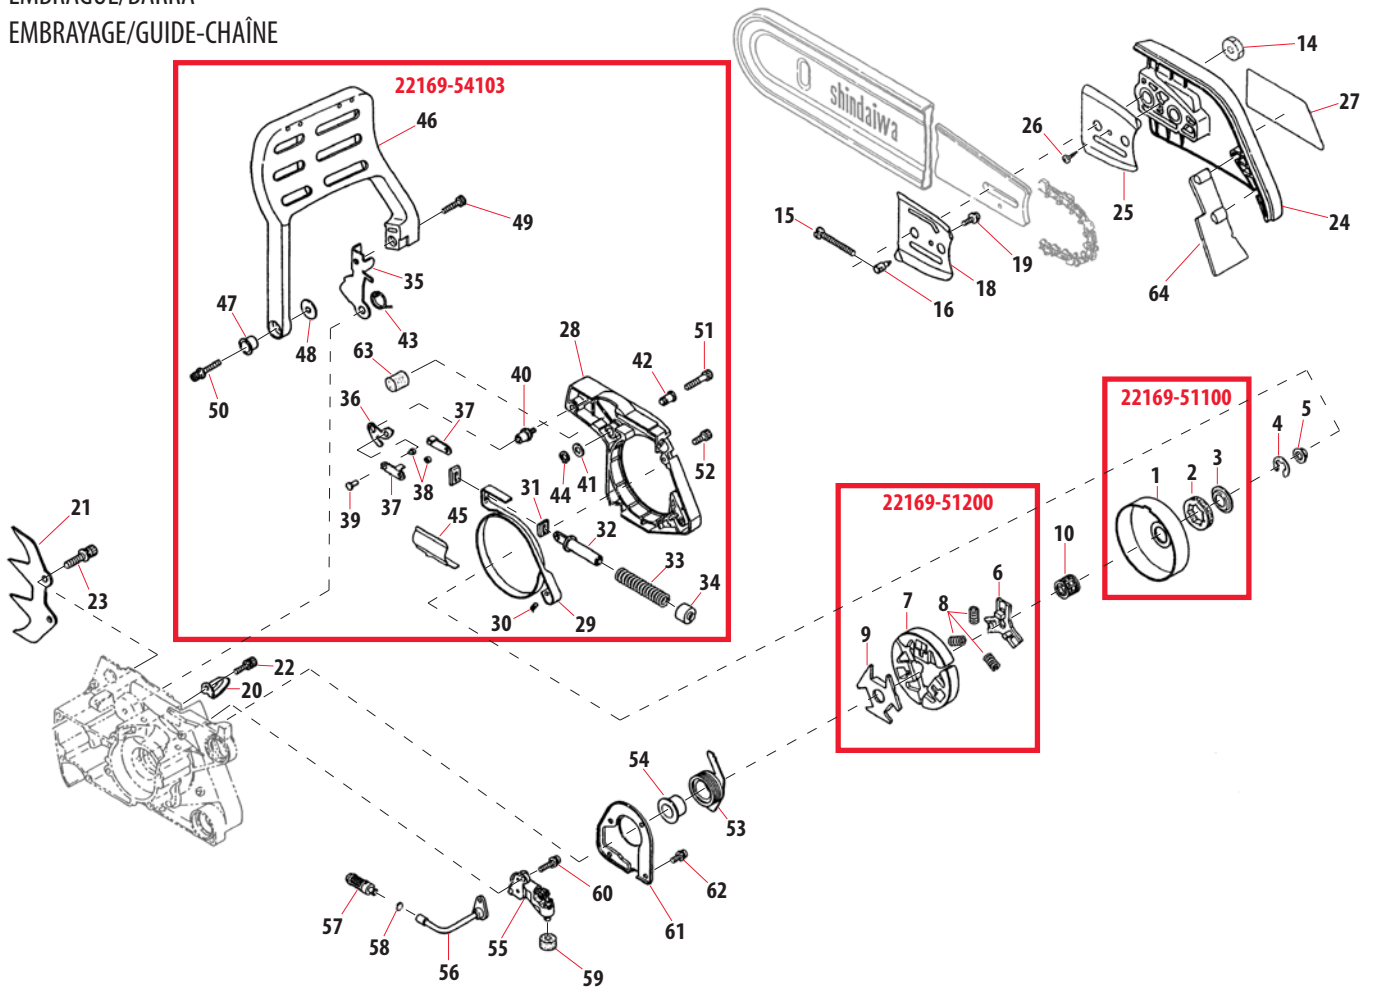

PISTON
PISTON
PISTON

4- Rev. 11/02

Index No. Indice	Part Number Pieza No. Numero	Part Name	Descripción	Nom de la pièce	Qty. Qty. Cant.
1	69014-41110	PISTON	PISTON	PISTON	1
2	22169-41210	PISTON RING	ANILLOS	SEGMENT	2
3	22169-41220	PISTON PIN	PASADOR, PISTON	AXE DE PISTON	1
4	22155-41230	SNAP RING	ANILLO RETENEDOR	ANNEAU D' ARRÊT	2
5	22155-41281	BEARING, SE	COJINETE	ROULEMENT	1
6	22169-42000	CRANKSHAFT ASSY.	CIGUENAL COMPLETO	VILEBREQUIN COMPLET	1
7	02403-03100	KEY	CHAVETA	CLAVETTE	1
	72330-98010	PISTON ASSY.	PISTON, JUEGO COMPLETO	PISTON, COMPLET	1

CLUTCH/BAR
EMBRAGUE/BARRA
EMBRAYAGE/GUIDE-CHAÎNE

5- Rev. 11/02

Index No. Indice	Part Number Pieza No. Numero	Part Name	Descripción	Nom de la pièce	Qty. Qty. Cant.
	22169-51100	CLUTCH DRUM ASSY.	TAMBOR, EMBRAGUE COMPLETO	TAMBOUR D'EMBRAYAGE COMPLET	1
1	22169-51110	CLUTCH DRUM	TAMBOR, EMBRAGUE	TAMBOUR D'EMBRAYAGE	1
2	22150-51520	RIM	PIÑON CORONA	PIGNON COURONNE	1
3	22169-51130	WASHER	ARANDELA	RONDELLE	1
4	22169-51140	SNAP RING	ANILLO RETENEDOR	ANNEAU D'ARRÊT	1
5	22169-51170	NUT	TUERCA	ÉCROU	1
	22169-51200	CLUTCH ASSY.	EMBRAGUE, COMPLETO	EMBRAYAGE, COMPLET	1
6	22169-51210	CLUTCH BOSS A	SALIENTE (A), EMBRAGUE	MOYEU (A) D'EMBRAYAGE	1
7	22169-51220	CLUTCH SHOE	ZAPATA, EMBRAGUE	SABOT D'EMBRAYAGE	3
8	22150-51230	CLUTCH SPRING	RESORTE, EMBRAGUE	RESSORT D'EMBRAYAGE	3
9	22169-51240	CLUTCH BOSS B	SALIENTE (B), EMBRAGUE	MOYEU (B) D'EMBRAYAGE	1
10	22150-51310	BEARING	COJINETE	ROULEMENT	1
14	22154-52410	NUT	TUERCA	ÉCROU	2
15	22169-53310	ADJUST SCREW	TORNILLO, AJUSTE DE TENSION	VIS DE RÉGLAGE	1
16	22150-52440	ADJUST STUD	PASADOR, AJUSTE DE TENSION	GOUJON D'AJUSTEMENT	1
18	22169-52460	GUIDE PLATE A	PLACA GUIA (A)	PLAQUE-GUIDE (A)	1
19	11205-04100	SCREW, PMPW	SALIENTE	MOYEU	1
20	22169-52510	CHAIN CATCHER	CAPTURADOR DE CADENA	CAPTEUR DE CHAÎNE	1
21	22150-97320	LONG SPIKE	GARRA METALICA	BUTOIR	1