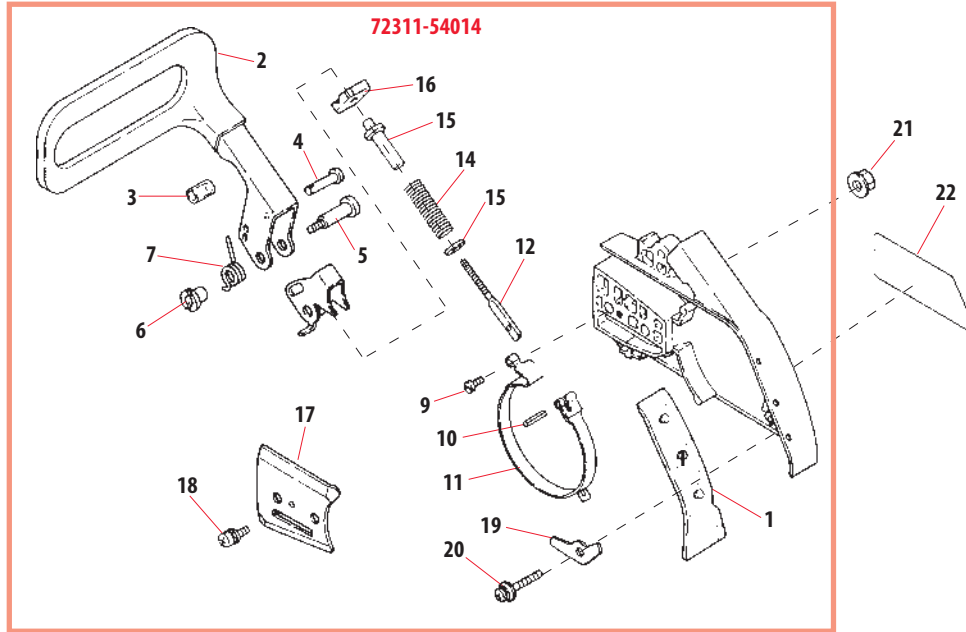

BRAKE LEVER
FRENO COMPLETO
FREIN COMPLET

Rev. 2/99

Index No. Indice	Part Number Pieza No. Numero	Part Name	Descripción	Nom de la pièce	Qty. Qty. Cant.
	72311-54014	BRAKE LEVER ASSY.	FRENO COMPLETO	FREIN COMPLET	1
1	22160-54160	PROTECTOR	PROTECTOR	PROTECTEUR	1
2	22160-54511	LEVER	PALANCA	LEVIER	1
3	72231-54620	COLLAR	COLLAR	COLLET	1
4	72231-54610	STOPPER PIN	ANILLO RETENEDOR	ANNEAU D'ARRÊT	1
5	72231-54580	BOLT LEVER	PROTECTOR DEL PERNO	PROTECTEUR DE BOULON	1
6	72231-54590	NUT LEVER	TUERCA	ÉCROU	1
7	22150-54630	SPRING LEVER	RESORTE EJE	RESSORT LEVIER	1
8	22150-54520	INNER LEVER	PALANCA INTERNA	LEVIER, INTERNE	1
9	22160-54220	BOLT	PERNO	BOULON	1
10	02427-40125	SPRING PIN	PASADOR	GOUPILLE DE RESSORT	1
11	22160-54211	BRAKE BAND	BANDA DE FRENO	BANDE DE FREIN	1
12	22160-54310	ADJUST ROD	PERNO DE AJUSTE	TIGE D'AJUSTEMENT	1
13	22160-54340	WASHER	ARANDELA	RONDELLE	1
14	22150-54330	BREAK SPRING	RESORTE DEL FRENO	RESSORT DE FREIN	1
15	22150-54320	ADJUST SCREW	TORNILLO DE AJUSTE	VIS DE RÉGLAGE	1
16	22150-54410	BLOCK	RETENEDOR	BLOC	2
17	22160-97640	GUIDE PLATE D	PLACA GUIA	PLAQUE	1
18	22160-56150	SCREW	TORNILLO	VIS	1
19	72311-54710	BRACKET	ABRAZADERA	SUPPORT	1
20	22160-56150	SCREW	TORNILLO	VIS	1
21	22154-52410	BAR NUT	TUERCA	ÉCROU	2
22	72311-54141	LABEL	PLACA DE LA MARCA	PLAQUE D'IDENTIFICATION	1