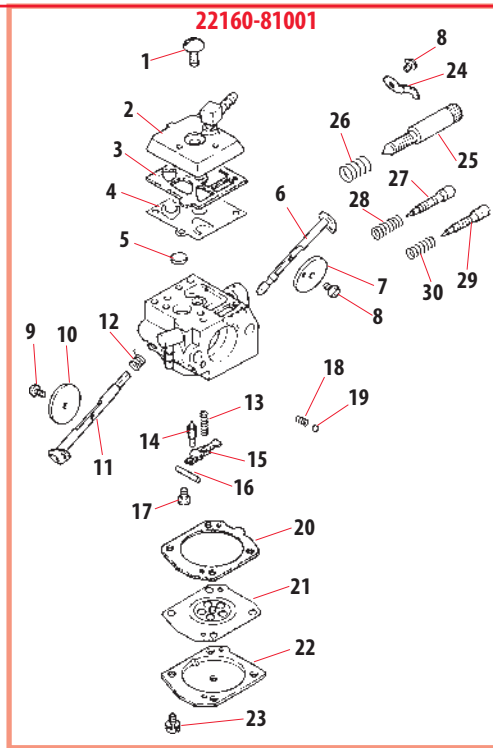

CARBURETOR (Non EPA/CARB)
CARBURADOR
CARBURATEUR

Rev. 2/99

Index	Part Number	Part Name	Qty.
	22160-81001	CARBURETOR ASSY.	1
1	22100-81130	SCREW	1
2	72365-81120	PUMP COVER ASSY	1
3	22150-81140	GASKET, PUMP	1
4	22150-81150	DIAPHRAGM, PUMP	1
5	70030-81380	SCREEN	1
6	22160-81740	SHAFT ASSY	1
7	22160-81710	CHOKE VALVE	1
8	22100-81360	SCREW	1
9	20803-81140	SCREW	1
10	22100-81340	THROTTLE VALVE	1
11	22160-81371	SHAFT ASSY	1
12	22150-81430	RETURN SPRING	1
13	72342-81270	SPRING, LEVER	1
14	20036-81440	NEEDLE VALVE	1
15	22150-81230	LEVER	1
16	22100-81250	PIN	1
17	22100-81240	SCREW	1
18	22150-81730	SPRING	1
19	22150-81720	BALL	1
20	22150-81290	GASKET, DIAPHRAGM	1
21	22150-81260	METERING DIAPHRAGM	1
22	22150-81280	COVER	1

Index	Part Number	Part Name	Qty.
23	22100-81351	SCREW	4
24	22160-81390	STOPPER	1
25	22156-81410	IDLE SCREW	1
26	22156-81420	SPRING, IDLE	1
27	22160-81170	L NEEDLE	1
28	22160-81160	SPRING, NEEDLE	1
29	22160-81330	H NEEDLE	1
30	22160-81160	SPRING, NEEDLE	1
	80551	GASKET/DIAPHRAGM KIT	1
	22150-81910	KWIK KIT	1
	72297-91000	TOOL SET	1
31	22150-91410	PLUG WRENCH	1
32	22150-91160	SCREW DRIVER	1
33	19639-01100	TOOL BAG	1
34	09026-03001	WRENCH, 3MM	1
35	09026-04001	WRENCH, 4MM	1