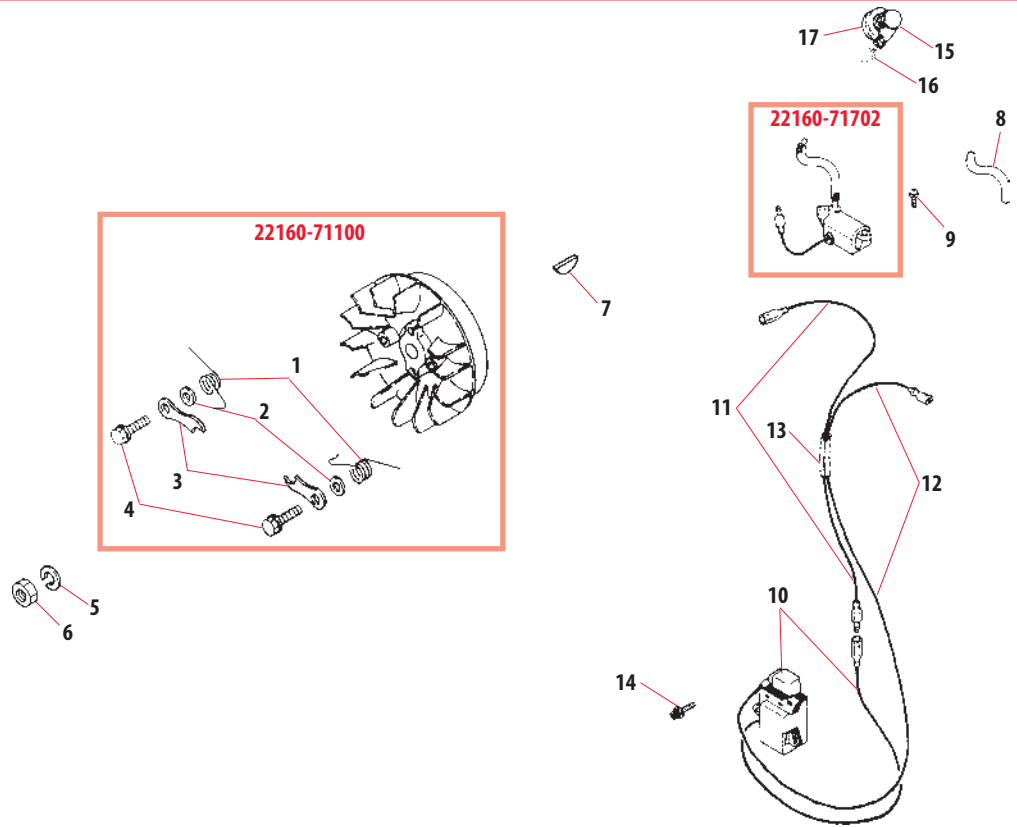

FLYWHEEL/COIL
VOLANTE/BOBINA
ROTOR/BOBINE D'ALLUMAGE

Rev. 2/99

Index No. Indice	Part Number Pieza No. Numero	Part Name	Descripción	Nom de la pièce	Qty. Qty. Cant.
	22160-71100	FLYWHEEL ASSY.	VOLANTE COMP.	ROTOR COMP.	1
1	22100-71420	SPRING RACHET	RESORTE TRINQUETE	RESSORT ROCHET	2
2	22100-71430	WASHER	ARANDELA	RONDELLE	2
3	22100-71410	RACHET	TRINQUETE	ROCHET	2
4	22140-71440	BOLT	PERNO	BOULON	2
5	01600-08201	SPRING WASHER	ARANDELA MUELLE	RONDELLE À RESSORT	1
6	22100-43231	NUT	TUERCA	ECROU	1
PR 148	22160-71702	IGNITION COIL	BOBINA,SISTEMA DE ENCENDIDO	BOBINE D'ALLUMAGE	1
7	02403-03100	KEY	CUÑA WOODRUFF	CLAVETTE	1
8	22160-72240	TUBE	TUBO AISLADOR	TUYAU	1
9	11205-04160	SCREW	TORNILLO	VIS	2
10	22160-71511	EXCITER COIL	BOBINA EXCITADORA	BOBINE EXCITATRICE	1
11	22160-71750	WIRE	ALAMBRE	CÂBLE	1
12	22160-71520	WIRE	ALAMBRE	CÂBLE	1
13	22160-71530	TUBE	TUBO AISLADOR	TUYAU	1
14	11024-04200	BOLT	PERNO	BOULON	2
15	22160-72220	PLUG CAP	CAPUCHON, BUJIA	CAPUCHON DE BOUGIE	1
16	22154-72230	SPRING CLIP	CONECTOR, BUJIA	CONNECTEUR DE BOUGIE	1
17	22160-72260	SEAL	RETENEDOR	JOINT D'ÉTANCHÉITÉ	1