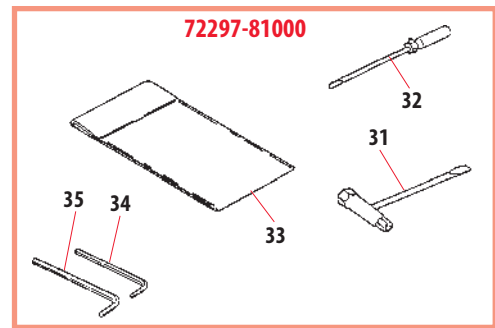

CARBURETOR (Non EPA/CARB)
CARBURADOR
CARBURATEUR

Rev. 2/99

Index	Part Number	Part Name	Qty.
	22160-81001	CARBURETOR ASSY.	1
1	22100-81130	SCREW	1
2	72365-81120	PUMP COVER ASSY	1
3	22150-81140	GASKET, PUMP	1
4	22150-81150	DIAPHRAGM, PUMP	1
5	70030-81380	SCREEN	1
6	22160-81740	SHAFT ASSY	1
7	22160-81710	CHOKE VALVE	1
8	22100-81360	SCREW	1
9	20803-81140	SCREW	1
10	22100-81340	THROTTLE VALVE	1
11	22160-81371	SHAFT ASSY	1
12	22150-81430	RETURN SPRING	1
13	72342-81270	SPRING, LEVER	1
14	20036-81440	NEEDLE VALVE	1
15	22150-81230	LEVER	1
16	22100-81250	PIN	1
17	22100-81240	SCREW	1
18	22150-81730	SPRING	1
19	22150-81720	BALL	1
20	22150-81290	GASKET, DIAPHRAGM	1
21	22150-81260	METERING DIAPHRAGM	1
22	22150-81280	COVER	1

Index	Part Number	Part Name	Qty.
23	22100-81351	SCREW	4
24	22160-81390	STOPPER	1
25	22156-81410	IDLE SCREW	1
26	22156-81420	SPRING, IDLE	1
27	22160-81170	L NEEDLE	1
28	22160-81160	SPRING, NEEDLE	1
29	22160-81330	H NEEDLE	1
30	22160-81160	SPRING, NEEDLE	1
	80551	GASKET/DIAPHRAGM KIT	1
	22150-81910	KWIK KIT	1
	72297-91000	TOOL SET	1
31	22150-91410	PLUG WRENCH	1
32	22150-91160	SCREW DRIVER	1
33	19639-01100	TOOL BAG	1
34	09026-03001	WRENCH, 3MM	1
35	09026-04001	WRENCH, 4MM	1