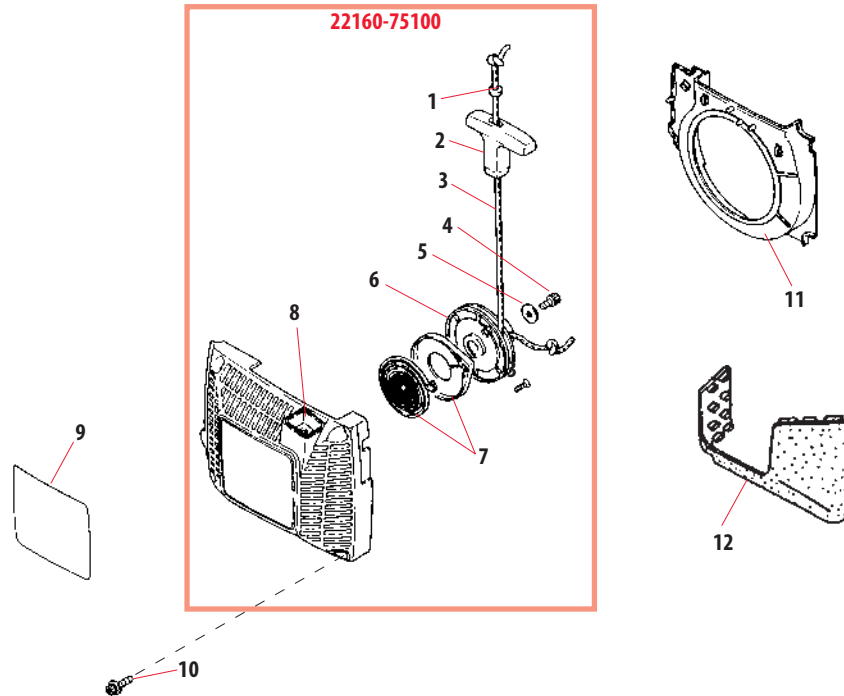

RECOIL STARTER
SISTEMA DE ARRANQUE
DÉMARREUR

Rev. 2/99

Index No. Indice	Part Number Pieza No. Numero	Part Name	Descripción	Nom de la pièce	Qty. Qty. Cant.
	22160-75100	RECOIL STARTER ASSY.	SISTEMA DE ARRANQUE	DÉMARREUR COMPLET	1
1	22150-75530	STOPPER, KNOB	RETENEDOR ASIDERO	ANNEAU D'ARRÊT	1
2	22150-75520	PULL KNOB	ASIDERO	POIGNÉE	1
3	22160-75510	ROPE	CUERDA	CORDE	1
4	01020-05120	BOLT	PERNO	BOULON	1
5	22160-75450	WASHER	ARANDELA	RONDELLE	1
6	22160-75310	REEL	CARRETE	BOBINE	1
7	22160-75410	RECOIL SPRING	RESORTE RECULAR	RESSORT DE RAPPEL	1
8	22160-75220	ROPE GUIDE	GUIA DEL CUERDA	GUIDE DE CORDE	1
9	72311-75231	MODEL LABEL	MARBETE DE FABRIQUANTE	PLAQUE D'IDENTIFICATION	1
10	22157-75630	BOLT	PERNO	BOULON	4
	22160-75610	AIR DEFLECTOR	DEFLECTOR DE AIRE	DÉFLECTEUR D'AIR	1
Optional	22160-97510	SNOW COVER	PROTECTOR DE NIEVE	CAPOT DE PROTECTION	1