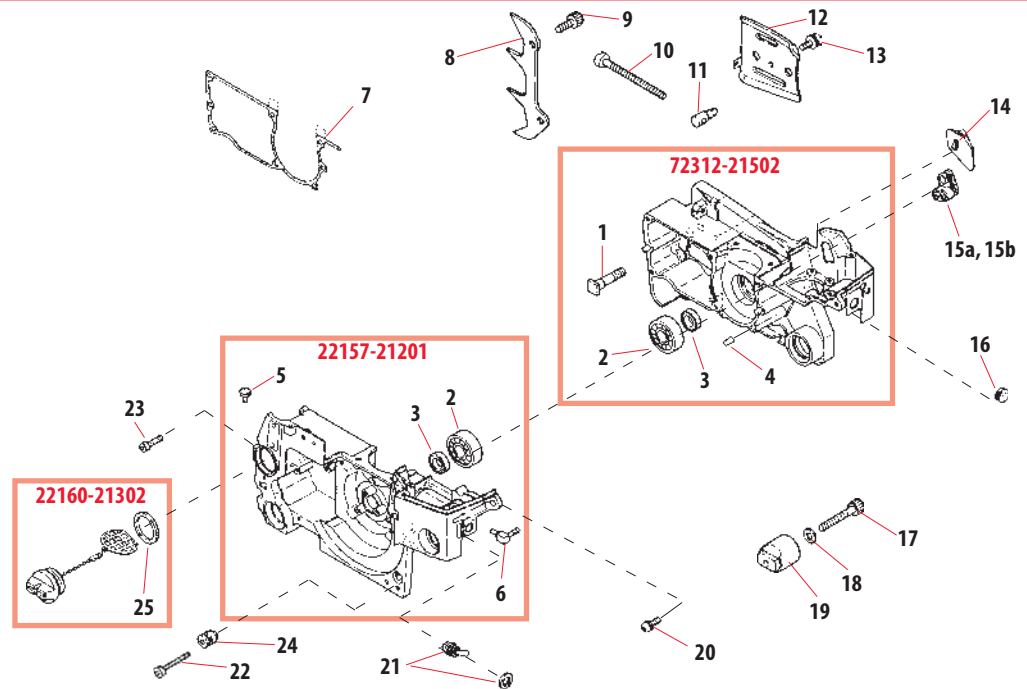

CRANKCASE
CARTER
CARTER DE MANIVELLE

Rev. 2/99

Index No. Indice	Part Number Pieza No. Numero	Part Name	Descripción	Nom de la pièce	Qty. Qty. Cant.
	72312-21502	CRANKCASE ASSY. C	CARTER, PIEZA C	CARTER C DE MANIVELLE	1
1	72312-21520	BAR BOLT	PERNO, BARRA	BOULON, BARRE	2
2	12900-62010	BEARING	COJINETE	ROULEMENT À BILLES	1
3	22150-21250	OIL SEAL	RETENEDOR	JOINT D'ÉTANCHÉITÉ	1
4	20000-21140	DOWEL PIN	PASADOR, GUIA	GOUILLE, AIGUILLE	3
	22157-21201	CRANKCASE ASSY. M	CARTER, PIEZA M	CARTER M DE MANIVELLE	1
2	12900-62010	BEARING	COJINETE	ROULEMENT À BILLES	1
3	22150-21250	OIL SEAL	RETENEDOR	JOINT D'ÉTANCHÉITÉ	1
5	22115-57120	VALVE, OIL TANK	VALVULA, TANQUE DE ACEITE	VALVE RÉSERVOIR À HUILE	1
6	22150-21220	PULSE JOINT	CONECTOT, TUBO DE PULSOS	TUYAU DE PULSATION	1
7	22160-21720	GASKET, CASE	EMPAQUE CARTER	JOINT, CARTER DE MANIVELLE	1
8	22160-52530	SPIKE	GARRAS METALICAS	BUTOIR	1
9	22157-15330	BOLT	PERNO	BOULON	2
10	22160-53310	ADJUSTING SCREW	TORNILLO TENSIONADOR	VIS DE RÉGLAGE	1
11	22150-52440	ADJUSTING STUD	TUERCA DE AJUSTE	ÉCROU DE RÉGLAGE	1
12	22160-97630	GUIDE PLATE C	PLACA C, GUIA	PLAQUE C, GUIDE	1
13	22173-56150	SCREW	TORNILLO	VIS	1
14	22160-22250	STOPPER	RETENEDOR	PLAQUE RETENANTE	1
15a	22160-82150	GROMMET (non EPA)	ADAPTOR FLEXIBLE	PASSE-CÂBLE	1
15b	72365-82150	GROMMET (EPA)	ADAPTOR FLEXIBLE	PASSE-CÂBLE	1
16	22160-22220	PLUG SWITCH	TAPON, INTERRUPTOR	COMMUTATEUR	1
17	22155-12190	BOLT	PERNO	BOULON	1
18	01611-05100	WASHER	ARANDELA	RONDELLE	1
19	22160-52510	CHAIN CATCHER	CAPTURADOR, CADENA	CAPTEUR DE CHAÎNE	1
20	22157-21760	SCREW	TORNILLO	VIS	1
21	22160-22100	SWITCH ASSY	INTERRUPTOR, COMPLETO	COMMUTATEUR, COMPLET	1
22	22157-21750	BOLT	PERNO	BOULON	4
23	22157-12130	BOLT	PERNO	BOULON	2
24	22160-33730	SUPPORTER	ARMORTIGADOR	COUSSIN	1
	22160-21302	OIL CAP ASSY.	TAPA, TANQUE DE ACEITE COMP.	BOUCHON D'HUILE COMPLET	1
25	22160-21351	GASKET	EMPAQUE	JOINT	1