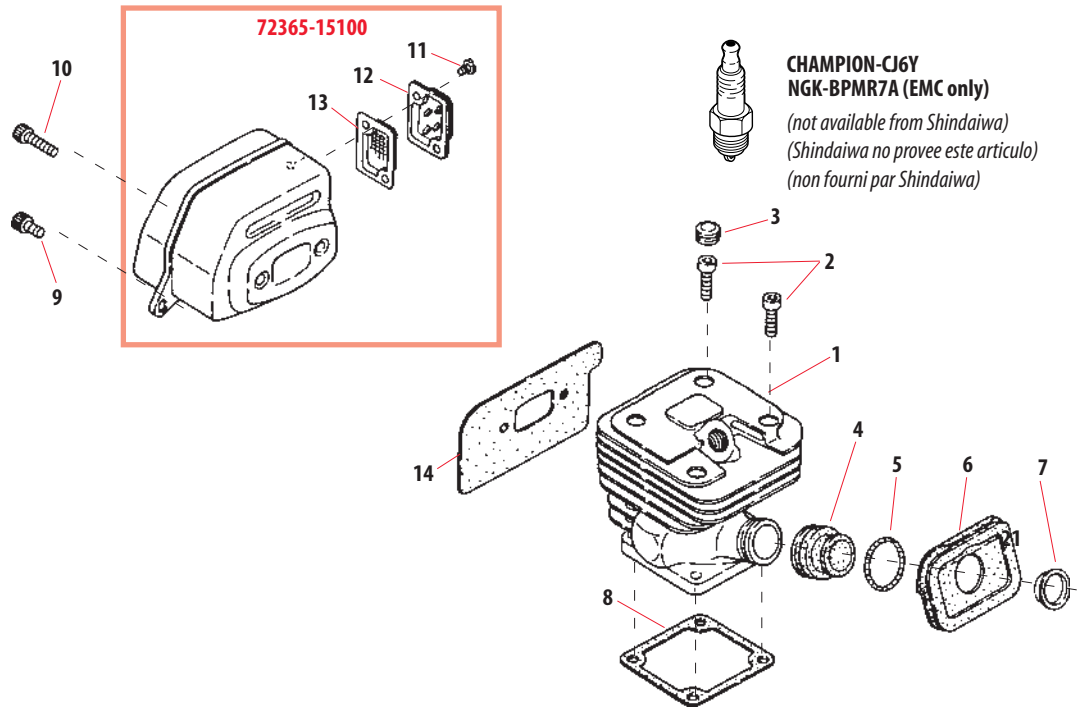

CYLINDER/MUFFLER
CILINDRO/SILENCIADOR
CYLINDRE/SILENCIEUX

Rev. 2/99

Index No. Indice	Part Number Pieza No. Numero	Part Name	Descripción	Nom de la pièce	Qty. Qty. Cant.
1	22157-12110	CYLINDER	CILINDRO	CYLINDRE	1
2	22157-12130	BOLT	PERNO	BOULON	4
3	22160-22220	PLUG	TAPON	BOUCHON	1
4	22160-12150	BOOT	ACOPLADOR FLEXIBLE	COUDE	1
5	22160-12160	SPRING	RESORTE	RESSORT	1
6	22160-12170	SEAL	RETENEDOR	BAGUE D'ÉTANCHÉITÉ	1
7	22115-14140	SLEEVE	INSERTO METALICO	BAGUE MÉTALLIQUE	1
8	22160-12120	GASKET, CYLINDER	EMPAQUE, CILINDRO	JOINT, CYLINDRE	1
9	22157-15330	BOLT	PERNO	BOULON	2
10	22157-12130	BOLT	PERNO	BOULON	2
	72365-15100	MUFFLER ASSY.	SILENCIADOR, COMPLETO	SILENCIEUX COMPLÉT	1
11	11204-04080	SCREW	TORNILLO	VIS	2
12	72365-15210	EXHAUST TAIL PLATE	PLACA DE ESCAPE	PLAQUE DE SILENCIEUX	1
13	72311-15190	SCREEN	GUARDACHISPAS	PARE-ÉTINCELLES	1
14	22160-15310	GASKET, MUFFLER	EMPAQUE SILENCIADOR	JOINT, SILENCIEUX	1