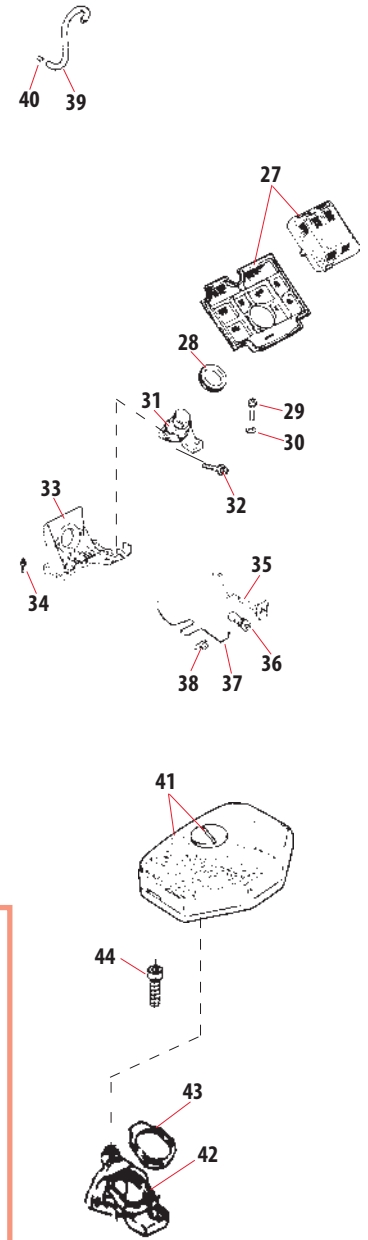

CARBURETOR (EPA/CARB)
CARBURADOR
CARBURATEUR
Rev. 2/99

Index No. Índice	Part Number Pieza No. Numero	Part Name	Descripción	Nom de la pièce	Qty. Qty. Cant.
	72365-81000	CARBURETOR ASSY.	CARBURADOR COMPLETO	CARBURATEUR COMPLET	1
1	22100-81130	SCREW	TORNILLO	VIS	1
2	72365-81120	PUMP COVER	TAPA, BOMBA	ENSEMBLE DE JOINTS	1
3	22128-81140	GASKET, PUMP	EMPAQUE, BOMBA	JOINT, POMPE	1
4	22150-81150	DIAPHRAGM, PUMP	DIAFRAGMA, BOMBA	MEMBRANE, POMPE	1
5	70030-81380	SCREEN	MALLA FILTRADORA	MAILLE, FILTRE	1
6	22160-81740	SHAFT ASSY	EJE, COMPLETO	AXE	1
7	22160-81710	CHOKE VALVE	VALVULA, ESTRANGULADOR	SOUPAPE D'ÉTRANGLEUR	1