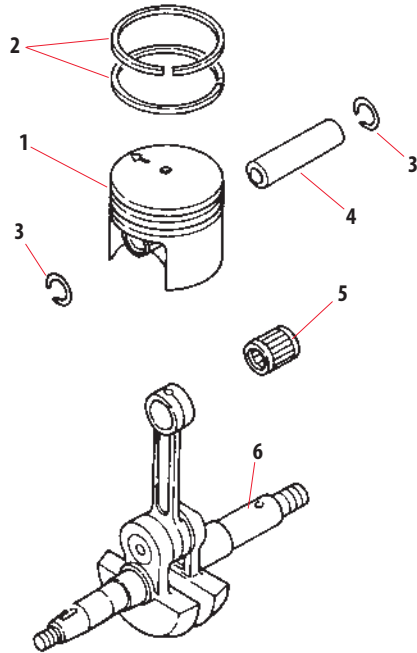

PISTON/CRANKSHAFT
PISTON/CIGUEÑAL
PISTON/VILEBREQUIN

Rev. 2/99

Index No. Indice	Part Number Pieza No. Numero	Part Name	Descripción	Nom de la pièce	Qty. Qty. Cant.
	90101 (KIT)	PISTON ASSY.	PISTON, COMPLETO	PISTON, COMPLET	1
1	22157-41111	PISTON	PISTON	PISTON	1
2	22157-41210	RING SET, PISTON	JUEGO DE ANILLOS, PISTON	JEU DE SEGMENT, PISTON	1
3	22100-41230	SNAP RING	ANILLO RETENEDOR	ANNEAU D'ARRÊT	2
4	22157-41220	PISTON PIN	PASADOR, PISTON	AXE DE PISTON	1
5	22160-41240	BEARING	COJINETE DE RODILLOS	ROULEMENT À AIGUILLES	1
See page 1, #8	22160-12120	GASKET, CYLINDER	EMPAQUE, CILINDRO	JOINT, CYLINDRE	1
6	22160-42001	CRANKSHAFT ASSY	CIGUEÑAL COMPLETO	VILBREQUIN COMPLET	1