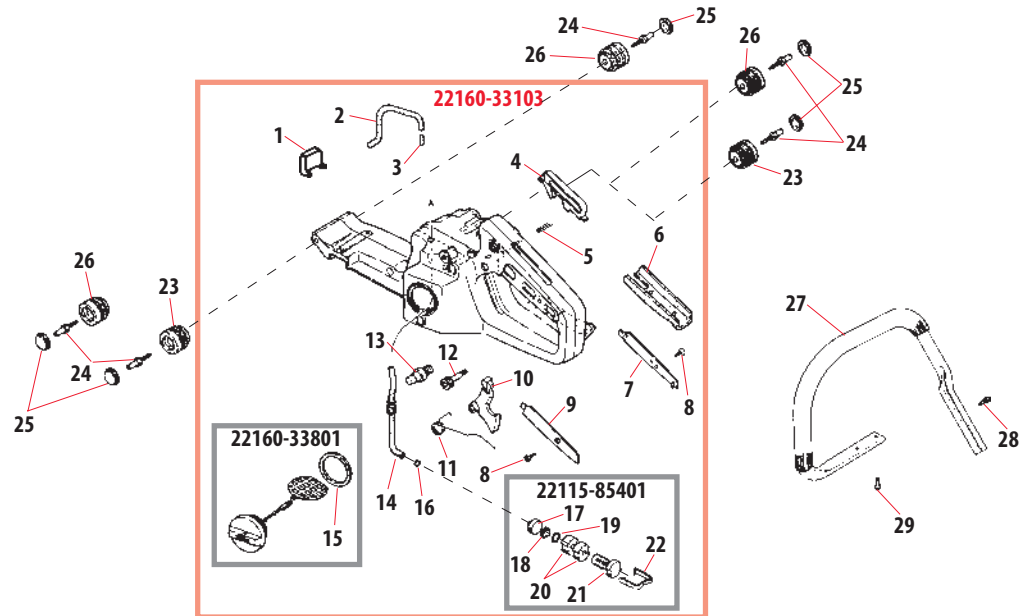

HANDLE, FRONT/REAR
MANILLA, DELANTERO/TRASERO
POIGNÉE, AVANT/ARRIÈRE

Rev. 2/99

Index No. Indice	Part Number Pieza No. Numero	Part Name	Descripción	Nom de la pièce	Qty. Qty. Cant.
	22160-33103	REAR HANDLE ASSY.	MANGO TRASERO, COMP.	POIGNÉE ARRIÈRE COMPLÈTE	1
1	22160-33590	STOPPER R	TETENEDOR R	ANNEAU D'ARRÊT	1
2	22160-33910	BREATHER TUBE	TUBO, RESPIRADERO	TUYAU DE LA PRISE D'AIR	1
3	22157-33950	BREATHER ELEMENT	RESPIRADERO	CORPS DE LA PRISE D'AIR	1
4	22160-33360	LOCK LEVER	GATILLO DE SEGURIDAD	LEVIER DE BLOCAGE	1
5	12420-40255	SPRING PIN	PASADOR TEMPLADO	GOUPILLE DE RESSORT	1
6	22160-33310	GRIP	FORRO, EMPUÑADURA	FOURREAU DE POIGNÉE	1
7	22160-33320	SIDE PLATE R	PLACA LATERAL R	PLAQUE LATÉRALE R	1
8	11202-40120	SCREW	TORNILLO	VIS	2
9	22160-33330	SIDE PLATE L	PLACA LATERAL L	PLAQUE LATÉRALE L	1
10	22160-33351	THROTTLE LEVER	GATILLO, ACELERADOR	LEVIER D'ACCÉLÉRATEUR	1
11	22160-33370	SPRING, LEVER	RESORTE PALANCA	RESSORT DE LEVIER	1
12	22160-33380	BOLT LEVER	PERNO, PALANCA	BOULON DE LEVIER	1
13	22160-33401	STOPPER ASSY	RETENEDOR	ANNEAU D'ARRÊT	1
14	22160-34110	FUEL TUBE	TUBO COMBUSTIBLE	TUYAU À ESSENCE	1
	22160-33801	FUEL CAP ASSY.	TAPA COMBUSTIBLE, COMP.	BOUCHON RÉSERVOIR ESSENCE	1
15	22160-33821	GASKET	EMPAQUE	JOINT	1
16	20020-85540	CLIP	ABRAZADERA	ATTACHE	1
	22115-85401	FUEL FILTER ASSY.	FILTRO COMBUSTIBLE COMP.	FILTRE À ESSENCE COMP.	1
17	22128-85410	WEIGHT, FUEL	PESA, FILTRO	PESÉE DE FILTRE	1
18	22118-85460	SCREEN	MALLA FILTRADORA	MECHE, FILTRE	2
19	22128-85480	RING	RETENEDOR ANULAR	ANNEAU DE RETENTION	1
20	22128-85421	FILTER	FILTRO	FILTRE	2
21	22128-85470	SLEEVE	CARCAZA INTERNA, FILTRO	MANCHON INTERNE	1
22	22128-85440	CLIP, FILTER	RETENEDOR, FILTRO	ATTACHE, FILTRE	1
23	22160-97810	CUSHION	AMORTIGUADOR	COUSSIN	2
24	22160-33770	STOPPER BOLT	PERNO RETENEDOR	ANNEAU D'ARRÊT	5
25	22160-33720	DUST CAP	TAPILLA PROTECTORA	CAPUCHON DE PROTECTION	5
26	22160-33710	CUSHION	AMORTIGUADOR	COUSSIN	3
27	22160-32110	FRONT HANDLE	MANGO DELANTERO	POIGNÉE AVANT	1
28	22160-32220	SCREW	TORNILLO	VIS	2
29	22160-32210	SCREW	TORNILLO	VIS	2

shindaiwa

© Shindaiwa Inc.