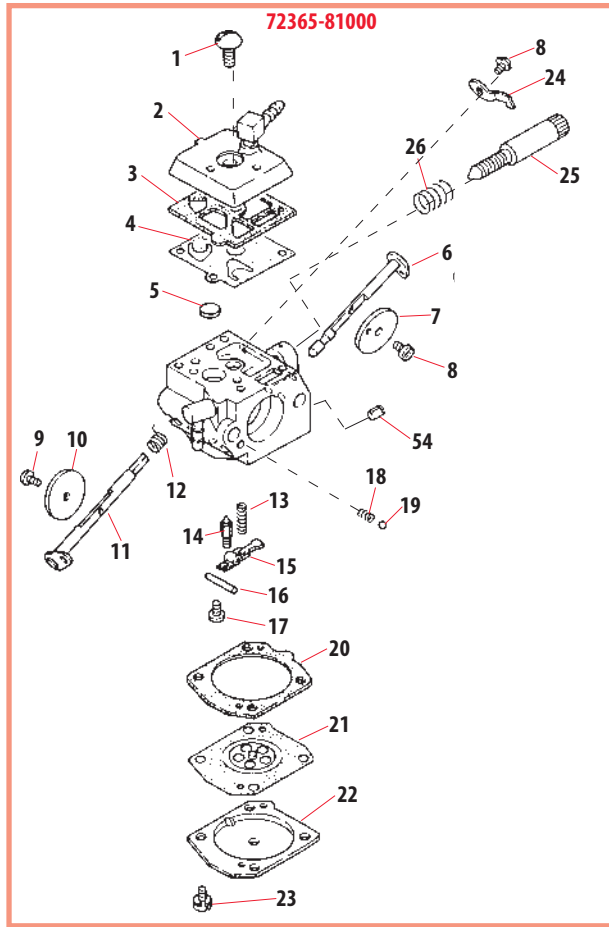

CARBURETOR (EPA/CARB)
CARBURADOR
CARBURATEUR
Rev. 2/99

Index No. Índice	Part Number Pieza No. Numero	Part Name	Descripción	Nom de la pièce	Qty. Qty. Cant.
	72365-81000	CARBURETOR ASSY.	CARBURADOR COMPLETO	CARBURATEUR COMPLET	1
1	22100-81130	SCREW	TORNILLO	VIS	1
2	72365-81120	PUMP COVER	TAPA, BOMBA	ENSEMBLE DE JOINTS	1
3	22128-81140	GASKET, PUMP	EMPAQUE, BOMBA	JOINT, POMPE	1
4	22150-81150	DIAPHRAGM, PUMP	DIAFRAGMA, BOMBA	MEMBRANE, POMPE	1
5	70030-81380	SCREEN	MALLA FILTRADORA	MAILLE, FILTRE	1
6	22160-81740	SHAFT ASSY	EJE, COMPLETO	AXE	1
7	22160-81710	CHOKE VALVE	VALVULA, ESTRANGULADOR	SOUPAPE D'ÉTRANGLEUR	1