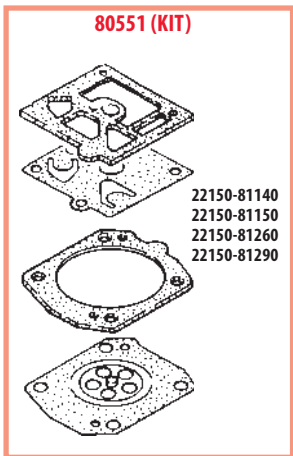

CARBURETOR (EPA/CARB)
CARBURADOR
CARBURATEUR
Rev. 2/99

Index No. Índice	Part Number Pieza No. Numero	Part Name	Descripción	Nom de la pièce	Qty. Qty. Cant.
	72365-81000	CARBURETOR ASSY.	CARBURADOR COMPLETO	CARBURATEUR COMPLET	1
1	22100-81130	SCREW	TORNILLO	VIS	1
2	72365-81120	PUMP COVER	TAPA, BOMBA	ENSEMBLE DE JOINTS	1
3	22128-81140	GASKET, PUMP	EMPAQUE, BOMBA	JOINT, POMPE	1
4	22150-81150	DIAPHRAGM, PUMP	DIAFRAGMA, BOMBA	MEMBRANE, POMPE	1
5	70030-81380	SCREEN	MALLA FILTRADORA	MAILLE, FILTRE	1
6	22160-81740	SHAFT ASSY	EJE, COMPLETO	AXE	1
7	22160-81710	CHOKE VALVE	VALVULA, ESTRANGULADOR	SOUPAPE D'ÉTRANGLEUR	1