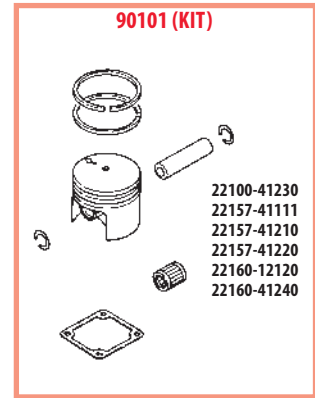

PISTON/CRANKSHAFT
PISTON/CIGUEÑAL
PISTON/VILEBREQUIN

Rev. 2/99

Index No. Indice	Part Number Pieza No. Numero	Part Name	Descripción	Nom de la pièce	Qty. Qty. Cant.
	90101 (KIT)	PISTON ASSY.	PISTON, COMPLETO	PISTON, COMPLET	1
1	22157-41111	PISTON	PISTON	PISTON	1
2	22157-41210	RING SET, PISTON	JUEGO DE ANILLOS, PISTON	JEU DE SEGMENT, PISTON	1
3	22100-41230	SNAP RING	ANILLO RETENEDOR	ANNEAU D'ARRÊT	2
4	22157-41220	PISTON PIN	PASADOR, PISTON	AXE DE PISTON	1
5	22160-41240	BEARING	COJINETE DE RODILLOS	ROULEMENT À AIGUILLES	1
See page 1, #8	22160-12120	GASKET, CYLINDER	EMPAQUE, CILINDRO	JOINT, CYLINDRE	1
6	22160-42001	CRANKSHAFT ASSY	CIGUEÑAL COMPLETO	VILBREQUIN COMPLET	1