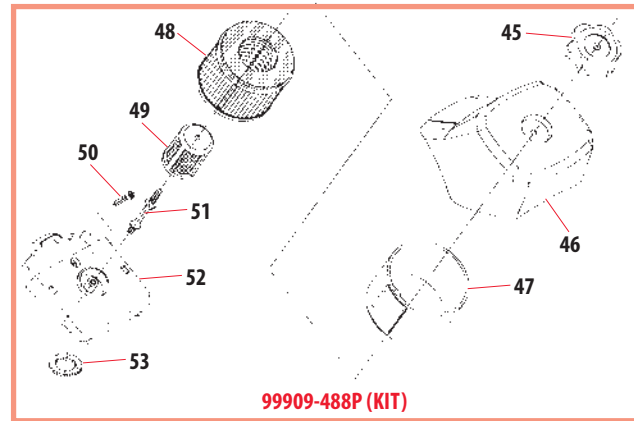

CARBURETOR (EPA/CARB)
CARBURADOR
CARBURATEUR
Rev. 2/99

Index No. Índice	Part Number Pieza No. Numero	Part Name	Descripción	Nom de la pièce	Qty. Qty. Cant.
	72365-81000	CARBURETOR ASSY.	CARBURADOR COMPLETO	CARBURATEUR COMPLET	1
1	22100-81130	SCREW	TORNILLO	VIS	1
2	72365-81120	PUMP COVER	TAPA, BOMBA	ENSEMBLE DE JOINTS	1
3	22128-81140	GASKET, PUMP	EMPAQUE, BOMBA	JOINT, POMPE	1
4	22150-81150	DIAPHRAGM, PUMP	DIAFRAGMA, BOMBA	MEMBRANE, POMPE	1
5	70030-81380	SCREEN	MALLA FILTRADORA	MAILLE, FILTRE	1
6	22160-81740	SHAFT ASSY	EJE, COMPLETO	AXE	1
7	22160-81710	CHOKE VALVE	VALVULA, ESTRANGULADOR	SOUPAPE D'ÉTRANGLEUR	1