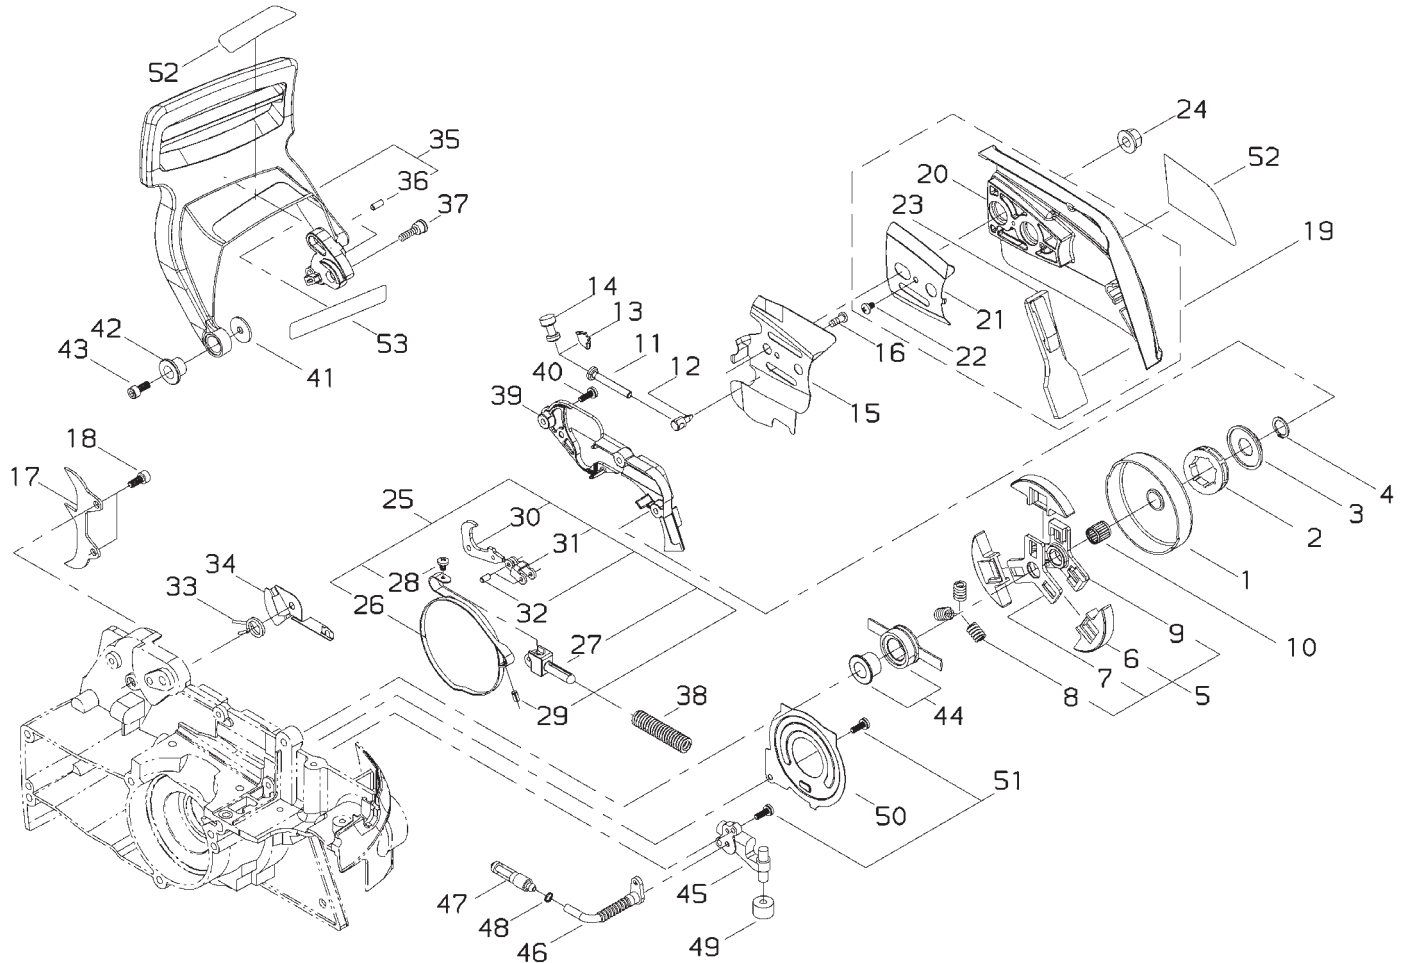

CLUTCH/CHAIN BRAKE/CLUTCH COVER

CLUTCH/FRENO DE LA CADENA/CUBIERTA, EMBRAGUE

EMBRAYAGE/FRIEN DE CHAÎNE/COURVERCLE D' EMBRAYAGE

5-REV 2/06

NO.	PART NO.	PART NAME	DISCRIPCIÓN	NOM DE LA PIÈCE	QTY.
5-1	39311-51110	CLUTCH DRUM	TAMBOR, EMBRAGUE	TAMBOUR D' EMBRAYAGE	1
2	22131-98120	RIM SPROCKET	PIÑON CORONA	PIGNON COURONNE	1
3	39311-51320	COLLAR	COLLAR	COLLET	1
4	02430-10100	SNAP RING	ANILLO RETENEDOR	ANNEAU D' ARRÊT	1
5	39311-51020	CLUCH ASSY (5 - 9)	EMBRAGUE, COMPLETO (5 - 9)	EMBRAYAGE, COMPLÈTE (5 - 9)	1
6	39311-51120	*CLUTCH SHOE	ZAPATA, EMBRAGUE	SABOT D' EMBRAYAGE	3
7	39311-51130	*CLUTCH BOSS A	SALIENTE (A), EMBRAGUE	MOYEU (A) D' EMBRAYAGE	1
8	22197-51230	*CLUTCH SPRING	RESORTE, EMBRAGUE	RESSORT D' EMBRAYAGE	3
9	22182-51241	*CLUTCH BOSS B	SALIENTE (B), EMBRAGUE	MOYEU (B) D' EMBRAYAGE	1
10	22100-51310	NEEDLE BEARING	COJINETE	ROULEMENT	1
11	22182-52620	SLIDE SCREW	TORNILLOS	VIS	1
12	22150-52440	CHAIN ADJUST NUT	TUERCA DE AJUSTE	É CROU DE RÉGLAGE	1
13	22182-52631	GUIDE	GUIA	GUIDE	1
14	22182-52641	CHAIN ADJUST GEAR	ENGRANAJE	ENGRANAGE	1
15	39311-52130	GUIDE PLATE	PLACA GUIA	PLAQUE-GUIDE	1
16	22173-56150	SCREW	TORNILLOS	VIS	1