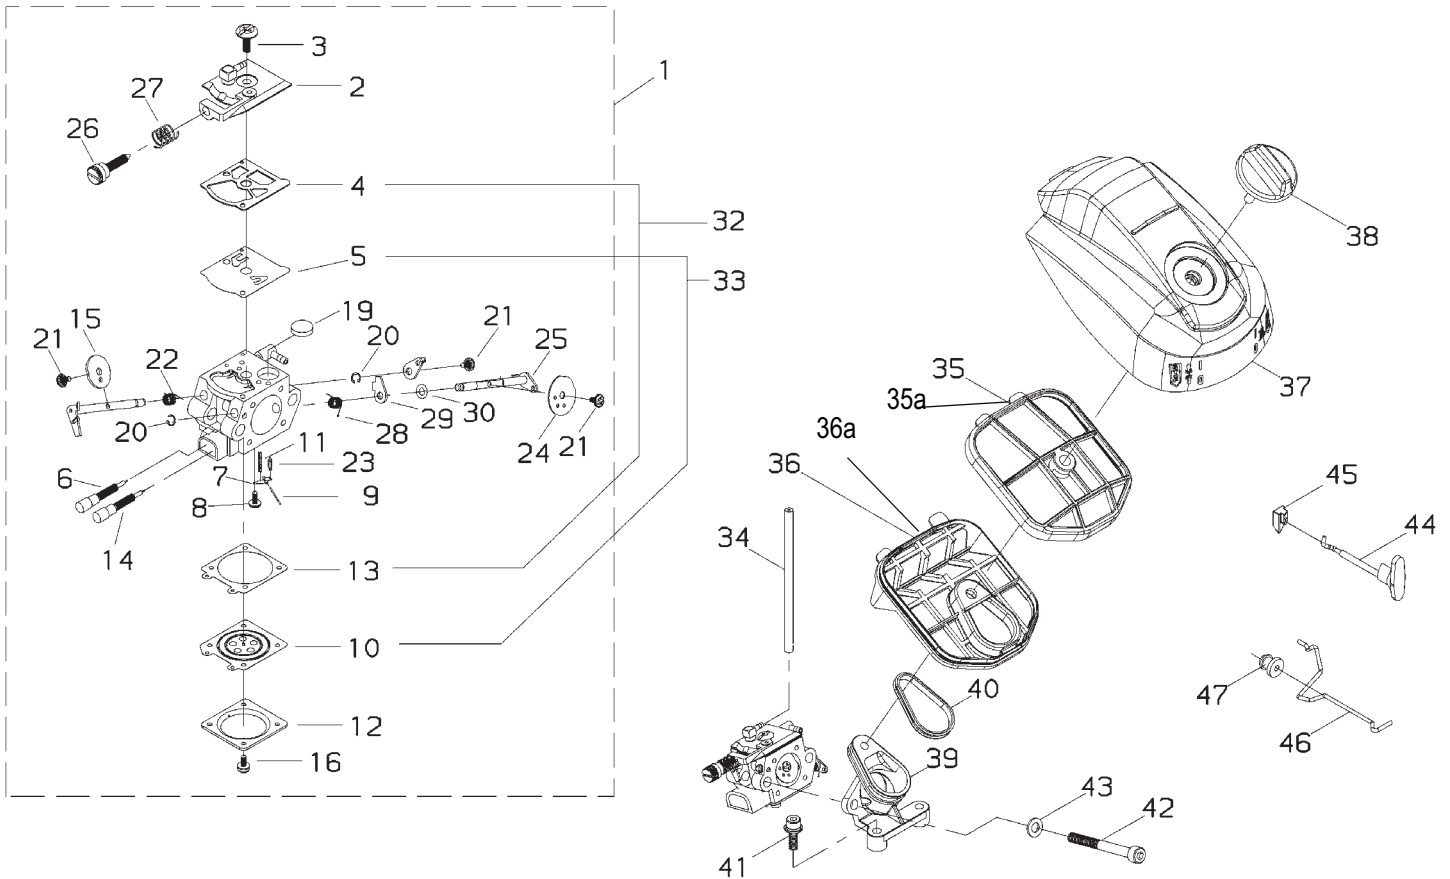

CARBURETOR/AIR CLEANER

CARBURADOR/FILTRO DE AIRE

CARBURATEUR/FILTRE À AIR

7-REV 2/06

NO.	PART NO.	PART NAME	DISCRIPCIÓN	NOM DE LA PIÈCE	QTY.
7-1	69025-81010	CARBURETOR ASSY. (1 - 30)	CARBURADOR, COMPLETO (1 - 30)	CARBURATEUR, COMPLÈTE (1 - 30)	1
2	39010-81320	*PUMP COVER ASSY.	TAPA, BOMBA	COUVERCLE DE LA POMPE	1
3	22100-81130	*SCREW	TORNILLOS	VIS	1
4	22128-81140	*PUMP COVER GASKET	TAPA, BOMBA	COUVERCLE DE LA POMPE	1
5	22128-81150	*DIAPHRAGM PUMP	DIAFRAGMA	MEMBRANE	1
6	69024-81320	*NEEDLE	AGUJA	GICLEUR	1
7	22100-81230	*LEVER	PALANCA	LEVIER	1
8	22100-81240	*SCREW	TORNILLOS	VIS	1
9	22100-81250	*PIN	PERNO GUIA	BOULON GUIDE	1
10	22100-81260	*DIAPHRAGM ASSY.	DIAFRAGMA COMPLETO	MEMBRANE, COMPLÈTE	1
11	72342-81270	*SPRING LEVER	RESORTE, SEGURO	RESSORT DE LEVIER	1
12	22100-81280	*DIAPHRAGM COVER	TAPA DEL DIAFRAGMA	COUVERCLE, MEMBRANE	1
13	22100-81290	*DIAPHRAGM GASKET	EMPAQUE	JOINT	1
14	69024-81330	*NEEDLE	AGUJA	GICLEUR	1
15	22197-81340	*THROTTLE VALVE	VALVULA, ACELERADOR	SOUPAPE D' ACCÉLÉRATEUR	1
16	22100-81351	*SCREW	TORNILLOS	VIS	4
19	70030-81380	*SCREEN	MALLA METALICA	PARE-ÉTINCELLES	1
20	70030-81390	*E RING	RETENEDOR TIPO "E"	RONDELLE DE BLOCAGE	2
21	20803-81150	*SCREW	TORNILLOS	VIS	3
22	72320-81420	*RETURN SPRING	RESORTE RETORNADOR	RESSORT DE RETOUR	1