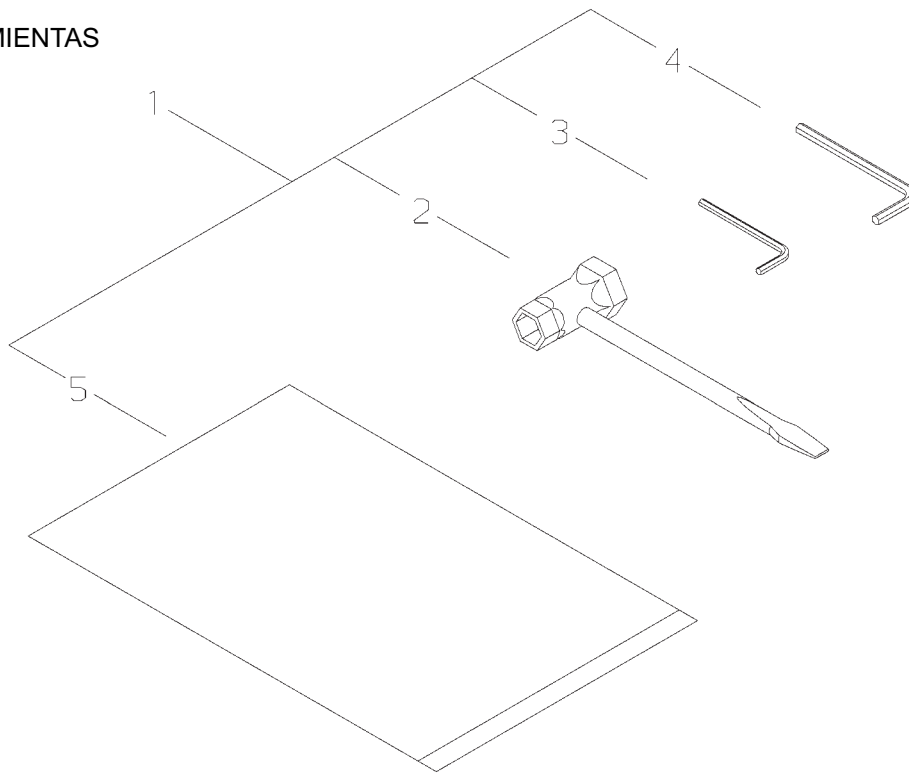

TOOL KIT

JUEGO DE HERRAMIENTAS

JEU D' OUTILS

8-REV 2/06

46	39311-83330	THROTTLE ROD	VARILLA, ACELERADOR	TIGE D' ACCÉLÉRATEUR	1
47	38010-83330	GROMMET	RETENEDOR	OUILLET	1
NO.	PART NO.	PART NAME	DISCRIPCIÓN	NOM DE LA PIÈCE	QTY.
8-1	69023-92310	TOOL SET (1 - 5)	JUEGO DE HERRAMIENTAS (1 - 5)	JEU D' OUTILS (1 - 5)	1
2	22000-91181	*SPARK PLUG WRENCH	LLAVE DE BUJIA	CLÉ, BOUGIE	1
3	09026-03001	*HEX WRENCH 4MM	LLAVE	CLÉ	1