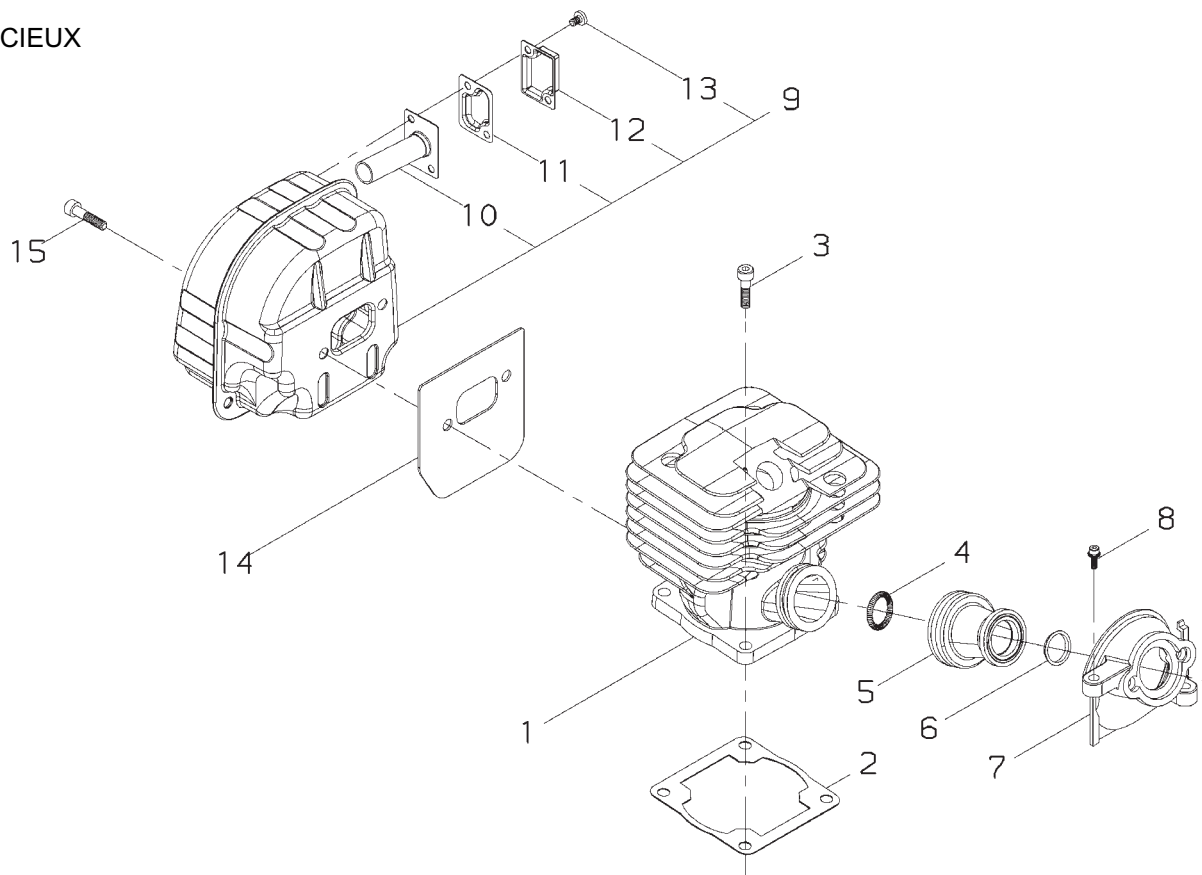

CYLINDER/MUFFLER

CILINDRO/SILENCIADOR

CYLINDRE/SILENCIEUX

1-REV 2/06

NO.	PART NO.	PART NAME	DISCRIPCIÓN	NOM DE LA PIÈCE	QTY.
1-1	39311-12110	CYLINDER	CILINDRO	CYLINDRE	1
2	39311-12120	GASKET	EMPAQUE	JOINT	1
3	01020-05180	BOLT	PERNO	BOULON	4
4	22160-12160	SPRING	RESORTE	RESSORT	1
5	39311-12210	BOOT	ACOPLADOR FLEXIBLE	COUDE	1
6	22156-14140	SLEEVE	ANILLO METALICO	BAGUE MÉTALLIQUE	1
7	39311-12220	BRACKET	ABRAZADERA	SUPPORT	1
8	11060-04163	BOLT, ADHESIVE	PERNO	BOULON	2
9	69028-15311	MUFFLER ASSY. (9 - 13)	SILENCIADOR (9 - 13)	SILENCIEUX (9 - 13)	1
10	22197-15130	*TAIL PIPE	TUBO, ESCAPE	TUYAU DU SILENCIEUX	1
11	72311-15190	*MUFFLER SCREEN	MALLA METALICA	PARE-ÉTINCELLES	1
12	69028-15320	*TAIL PLATE	PLACA DE ESCAPE	PLAQUE DE SILENCIEUX	1
13	11203-04060	*SCREW, PM	TORNILLOS	VIS	2
14	39311-15210	GASKET	EMPAQUE	JOINT	1
15	01020-05180	BOLT	PERNO	BOULON	4