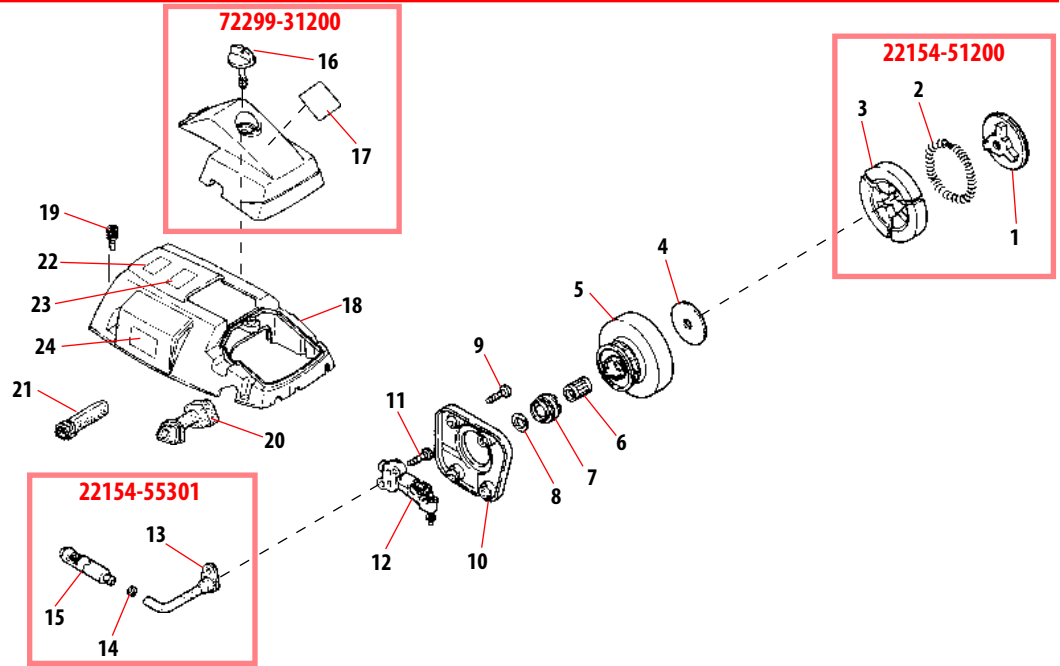

CLUTCH/OIL PUMP
EMBRAGUE/BOMBA DE ACEITE
EMBRAYAGE/POMPE À HUILE

Rev. 2/99

Index No. Indice	Part Number Pieza No. Numero	Part Name	Descripción	Nom de la pièce	Qty. Qty. Cant.
	22154-51200	CLUTCH SHOE ASSY.	ZAPATA, EMBRAGUE COMP.	SABOT D'EMBRAYAGE COMPLET	1
1	22154-51240	CLUTCH BOSS B	SALIENTE (B) EMBRAGUE	MOYEU D'EMBRAYAGE	1
2	22102-51230	CLUTCH SPRING	RESORTE, EMBRAGUE	RESSORT D'EMBRAYAGE	1
3	22154-51220	CLUTCH SHOE	ZAPATA, EMBRAGUE	SABOT D'EMBRAYAGE	3
4	22154-51250	CLUTCH BOSS A	SALIENTE (A) EMBRAGUE	MOYEU D'EMBRAYAGE	1
5	22163-51110	CLUTCH DRUM ASSY.	TAMBOR, EMBRAGUE COMP.	TAMBOUR D'EMBRAYAGE COMPLET	1
6	22102-51310	NEEDLE BEARING	COJINETE DE RODILLOS	ROULEMENT À AIGUILLES	1
7	22154-55110	GEAR	ENGRANAJE	ENGRENAGE	1
8	22154-55120	THRUST PLATE	ARANDELA DE PRESION	PLAQUE DE PRESSION	1
9	11205-04120	SCREW	TORNILLO	VIS	4
10	22154-56110	PUMP COVER	CUBIERTA, BOMBA DE ACEITE	COUVERCLE DE POMPE À HUILE	1
11	11205-04120	SCREW	TORNILLO	VIS	2
12	22156-55200	OIL PUMP ASSY.	BOMBA DE ACEITE, COMPLETA	POMPE À HUILE COMPLÈTE	1
	22154-55301	OIL TUBE ASSY.	TUBERIA DE ACEITE, COMPLETA	TUBE À HUILE COMPLET	1
13	22154-55310	OIL TUBE	TUBO, ACEITE	TUBE, HUILE	1
14	22154-85540	CLIP	ABRAZADERA, TUBO DE ACEITE	ATTACHE	1
15	22154-55330	OIL FILTER	FILTRO DE ACEITE	FILTRE À L'HUILE	1
	72299-31200	CLEANER COVER ASSY.	CUBIERTA, FILTRO DE AIRE COMP.	COUVERCLE FILTRE À AIR COMP.	1
16	22155-82520	KNOB	PERILLA	BOUTON DE SERRAGE	1
17	72288-31120	CAUTION LABEL	MARBETE "PRECAUCION"	DÉCALQUE D'AVERTISSEMENT	1
18	22180-31110	CYLINDER COVER	CUBIERTA, CILINDRO	CAPOT DE CYLINDRE	1
19	11060-04160	BOLT	PERNO	BOULON	3
20	72342-31121	GROMMET (EPA/CARB)	ADAPTOR FLEXIBLE (EPA/CARB)	FOURREAU PASSE-CÂBLE (EPA/CARB)	1
21	22156-31120	GROMMET	ADAPTOR FLEXIBLE	PASSE-CÂBLE	1
22	72299-31150	CAUTION LABEL	MARBETE INFORMATIVO	DÉCALQUE D'AVERTISSEMENT	1
23	72229-33221	CAUTION LABEL	MARBETE INFORMATIVO	DÉCALQUE D'AVERTISSEMENT	1
24	72288-31130	CAUTION LABEL	MARBETE INFORMATIVO	DÉCALQUE D'AVERTISSEMENT	1