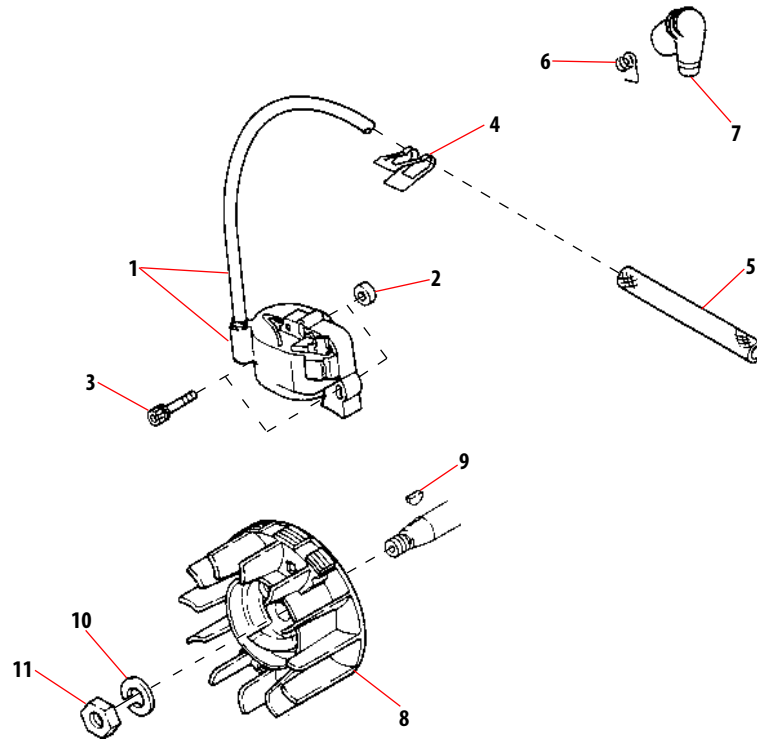

FLYWHEEL/COIL
VOLANTE/BOBINA
ROTOR/BOBINE D'ALLUMAGE

Rev. 2/99

Index No. Indice	Part Number Pieza No. Numero	Part Name	Descripción	Nom de la pièce	Qty. Qty. Cant.
1	20024-71610	COIL	BOBINA	BOBINE D'ALLUMAGE	1
2	22154-71810	INSULATOR	AISLADOR TERMICO	ISOLATEUR	2
3	11060-04240	BOLT	PERNO	BOULON	2
4	22154-72240	CLIP	SUJETADOR	ATTACHE	1
5	70064-72110	TUBE	TUBO AISLADOR	TUYAU	1
6	22154-72230	SPRING, CLIP	CONECTOR, BUJIA	CONNECTEUR DE BOUGIE	1
7	22160-72220	CAP, PLUG	CAPUCHON, BUJIA	CAPUCHON DE BOUGIE	1
8	22154-71100	FLYWHEEL	VOLANTE	ROTOR	1
9	02403-03100	KEY	CUÑA WOODRUFF	CLAVETTE	1
10	01600-08201	SPRING WASHER	ARANDELA MUELLE	RONDELLE À RESSORT	1
11	22100-43231	NUT	TUERCA	ÉCROU	1