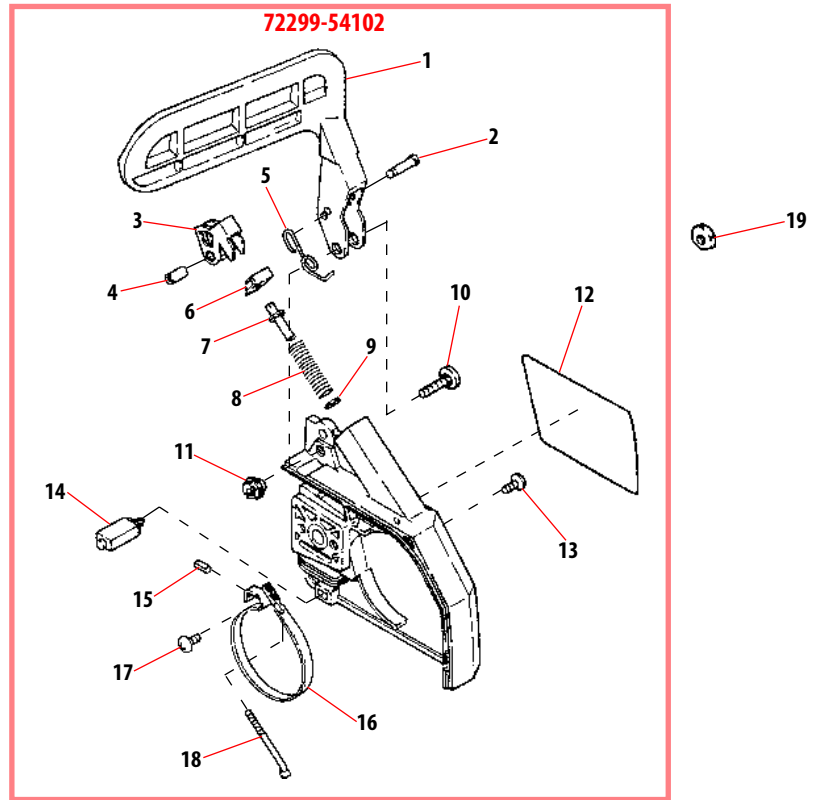

BRAKE/CLUTCH COVER
FRENO/TAPA DEL EMBRAGUE
FREIN/COUVERTURE D'EMBRAYAGE

Rev. 2/99

Index No. Indice	Part Number Pieza No. Numero	Part Name	Descripción	Nom de la pièce	Qty. Qty. Cant.
	72299-54102	BRAKE LEVER ASSY.	FRENO COMPLETO	FREIN, COMPLET	1
1	72288-54510	LEVER	PALANCA	LEVIER	1
2	22156-54520	STOPPER PIN	EJE RETENEDOR	AXE D'ARRÊT	1
3	72299-54560	INNER LEVER	PALANCA INTERNA	LEVIER INTERNE	1
4	22156-54570	PIN, LEVER	EJE, PALANCA INTERNA	AXE DE LEVIER	1
5	22154-54540	RELIEF SPRING	RESORTE DEACTIVADOR	RESSORT DE RELACHE	1
6	22156-54410	BLOCK	RETENEDOR	BLOC	1
7	22156-54320	ADJUST SCREW	TORNILLO DE AJUSTE	VIS DE RÉGLAGE	1
8	22156-54330	BRAKE SPRING	RESORTE, FRENO	RESSORT DE FREIN	1
9	01613-06100	WASHER	ARANDELA	RONDELLE	1
10	22154-54580	BOLT, LEVER	PERNO, PALANCA	BOULON DE LEVIER	1
11	22154-54590	NUT, LEVER	TUERCA, PALANCA	ÉCROU DE LEVIER	1
12	72299-54810	LABEL, MODEL	MARBETE DE IDENTIFICATÓN	PLAQUE D'IDENTIFICATION	1
13	01275-03082	SCREW	TORNILLO	VIS	1
14	22154-54611	CHAIN CATCHER	CAPTURADOR DE CADENA	CAPTEUR DE CHAÎNE	1
15	02427-40125	SPRING PIN	PASADOR, RESORTE	GOUPILLE DE RESSORT	1
16	22156-54210	BRAKE BAND	BANDA DE FRENO	BANDE DE FREIN	1
17	01275-05102	SCREW	TORNILLO	VIS	1
18	22156-54310	ADJUST ROD	VARILLA DE AJUSTE	TIGE DE RÉGLAGE	1
19	22154-52410	NUT	TUERCA	ÉCROU	1