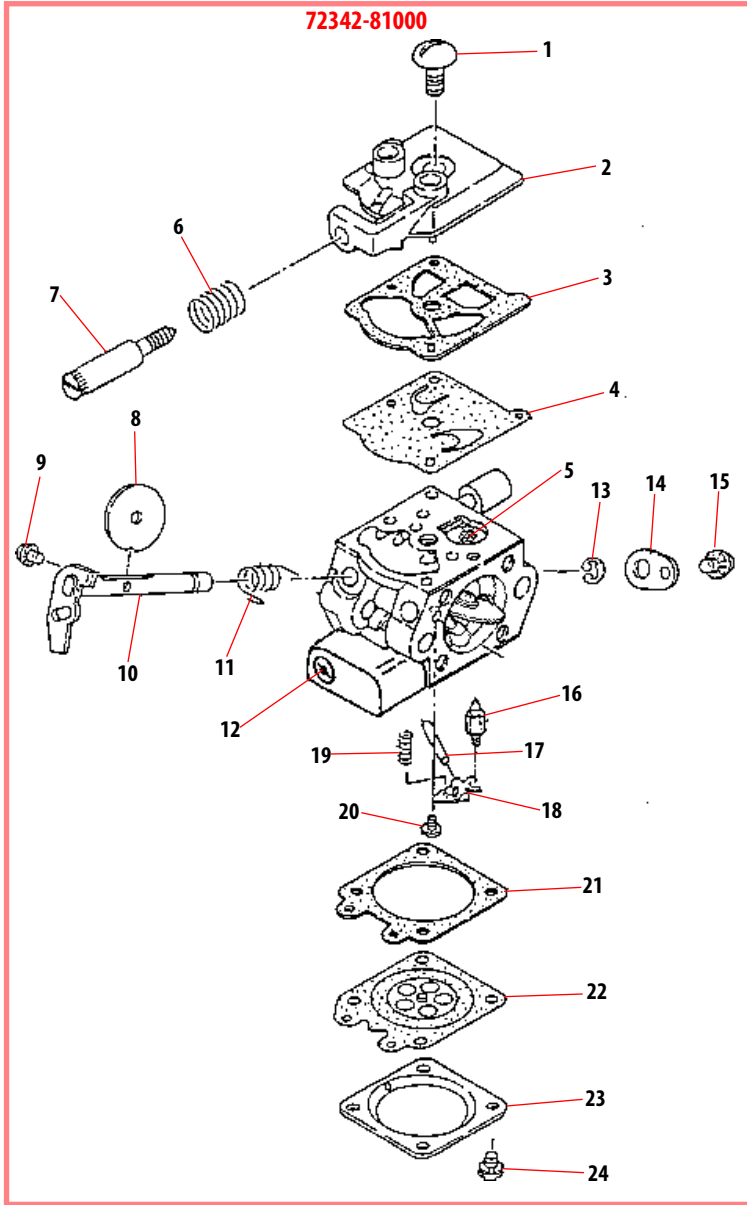

CARBURETOR (EPA/CARB)
CARBURADOR
CARBURATEUR

Rev. 2/99

99909-A1702 (KIT)

- 20036-81440
- 22100-81230
- 22100-81240
- 22100-81250
- 70030-81380
- 72342-81270

99909-137

- 22100-81260
- 22100-81290
- 22128-81140
- 22128-91150