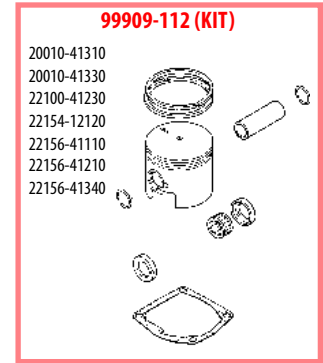

PISTON/CRANKSHAFT
CIGUEÑAL
VILEBREQUIN

Rev. 2/99

Index No. Indice	Part Number Pieza No. Numero	Part Name	Descripción	Nom de la pièce	Qty. Qty. Cant.
	99909-112	PISTON ASSY.	PISTON JUEGO COMPLRTO	PISTON COMPLET	1
1	22156-41210	RING SET, PISTON	JUEGO DE ANILLOS, PISTON	JEU DE SEGMENTS, PISTON	1
2	22156-41110	PISTON	PISTON	PISTON	1
3	22100-41230	SNAP RING	ANILLO RETENEDOR	ANNEAU D'ARRÊT	2
4	20010-41310	PISTON PIN	PASADOR, PISTON	AXE DE PISTON	1
5	22156-41340	THRUST WASHER	ARANDELA DE PRESSION	RONDELLE DE PRESSION	2
6	20010-41330	NEEDLE BEARING	COJINETE DE RODILLOS	ROULEMENT À AIGUILLES	1
See page 1, #3	22154-12120	GASKET, CYLINDER	EMPAQUE, CILINDRO	JOINT, CYLINDRE	1
7	22154-42000	CRANKSHAFT ASSY.	CIGUEÑAL COMPLETO	VILEBREQUIN COMPLET	1