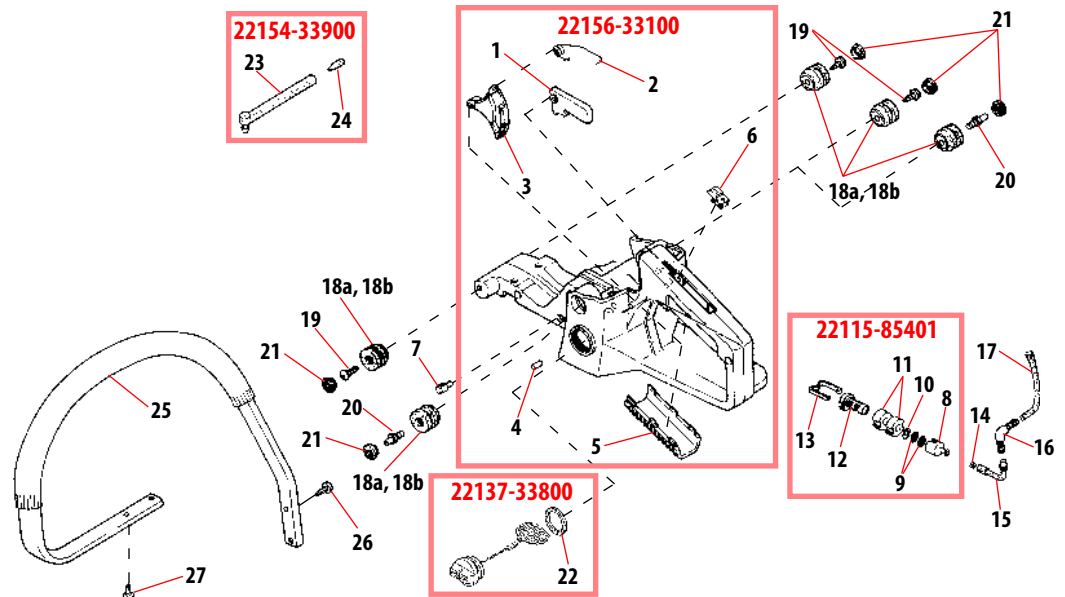

HANDLE, FRONT/REAR
MANILLA, DELANTERO/TRASERO
POIGNÉE, AVANT/ARRIÈRE

Rev. 2/99

Index No. Indice	Part Number Pieza No. Numero	Part Name	Descripción	Nom de la pièce	Qty. Qty. Cant.
	22156-33100	REAR HANDLE ASSY.	MANGO TRASERO COMPLETO	POIGNÉE ARRIÈRE COMPLÈTE	1
1	22154-33330	LOCK LEVER	SEGURO, GATILLO	LEVIER DE BLOCAGE	1
2	22154-33340	SPRING LEVER	RESORTE, SEGURO	RESSORT LEVIER	1
3	22154-33320	THROTTLE LEVER	GATILLO, ACELERADOR	LEVIER D'ACCÉLÉRATEUR	1
4	12420-40255	SPRING PIN	PASADOR TEMPLADO	GOUPILLE DE RESSORT	2
5	22156-33230	GRIP	FORRO, EMPUÑADURA	FOURREAU DE POIGNÉE	1
6	22154-33310	SLIDE STOPPER	RETENEDOR DESLIZANTE	GOUPILLE COULISSANTE	1
7	22154-33750	CUSHION	AMORTIGADOR	COUSSIN	1
	22115-85401	FUEL FILTER ASSY.	FILTRO, COMBUSTIBLE COMP.	FILTRE À ESSENCE COMPLET	1
8	22128-85410	WEIGHT, FUEL	PESA, FILTRO	PESÉE FILTRE	1
9	22118-85460	SCREEN, FILTER	MALLA FILTRADORA	ÉCRAN FILTRE	2
10	22128-85480	RETAINING RING	RETENEDOR ANULAR	ANNEAU DE RETIEN	1
11	22128-85421	FILTER	FILTRO	FILTRE	2
12	22128-85470	CORE, FILTER	CARCAZA INTERNA, FILTRO	CORP DE FILTRE	1
13	22128-85440	RETAINING CLIP	RETENEDOR, FILTRO	ATTACHE, FILTRE	1
14	20020-85540	CLIP	ABRAZADERA	ATTACHE	1
15	22154-34110	FUEL TUBE	TUBO COMBUSTIBLE	TUYAU À ESSENCE	1
16	22155-33930	JOINT	UNION	JOINT	1
17	22154-34110	FUEL TUBE	TUBO COMBUSTIBLE	TUYAU À ESSENCE	1
18a	22154-33731	CUSHION	AMORTIGUADOR	COUSSIN	5
PR157 option 18b	22180-33730	CUSHION (HD)	AMORTIGUADOR (HD)	COUSSIN (HD)	5
19	22156-33750	BOLT	PERNO	BOULON	3
20	22154-33761	BOLT	PERNO	BOULON	2
21	22154-33740	DUST CAP	TAPILLA PROTECTORA	CAPUCHON PROTECTEUR	5
	22137-33800	FUEL CAP ASSY.	TAPA, COMBUSTIBLE, COMP.	BOUCHON D'ESSENCE COMPLET.	1
22	22160-21351	GASKET	EMPAQUE	JOINT	1
	22154-33900	BREATHER ASSY.	RESPIRADERO COMPLETO	PRISE D'AIR COMPLÈTE	1
23	22154-33940	TUBE, BREATHER	TUBO RESPIRADERO	TUYAU DE LA PRISE D'AIR	1
24	22155-33950	BREATHER ELEMENT	VALVUA, RESPIRADERO	VALVE DE PRISE D'AIR	1
25	22156-32110	FRONT HANDLE	MANGO DELANTERO	POIGNÉE AVANT	1
26	11029-50210	BOLT	PERNO	BOULON	2
27	11029-50170	BOLT	PERNO	BOULON	2