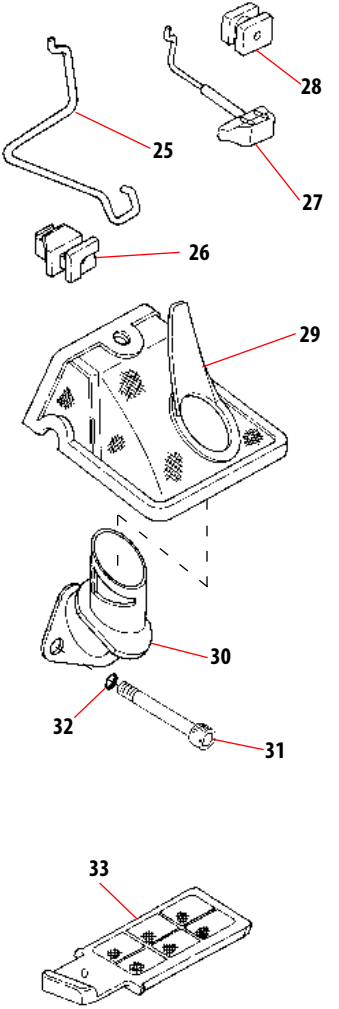

CARBURETOR (EPA/CARB)
CARBURADOR
CARBURATEUR

Rev. 2/99

99909-A1702 (KIT)

- 20036-81440
- 22100-81230
- 22100-81240
- 22100-81250
- 70030-81380
- 72342-81270

99909-137

- 22100-81260
- 22100-81290
- 22128-81140
- 22128-91150