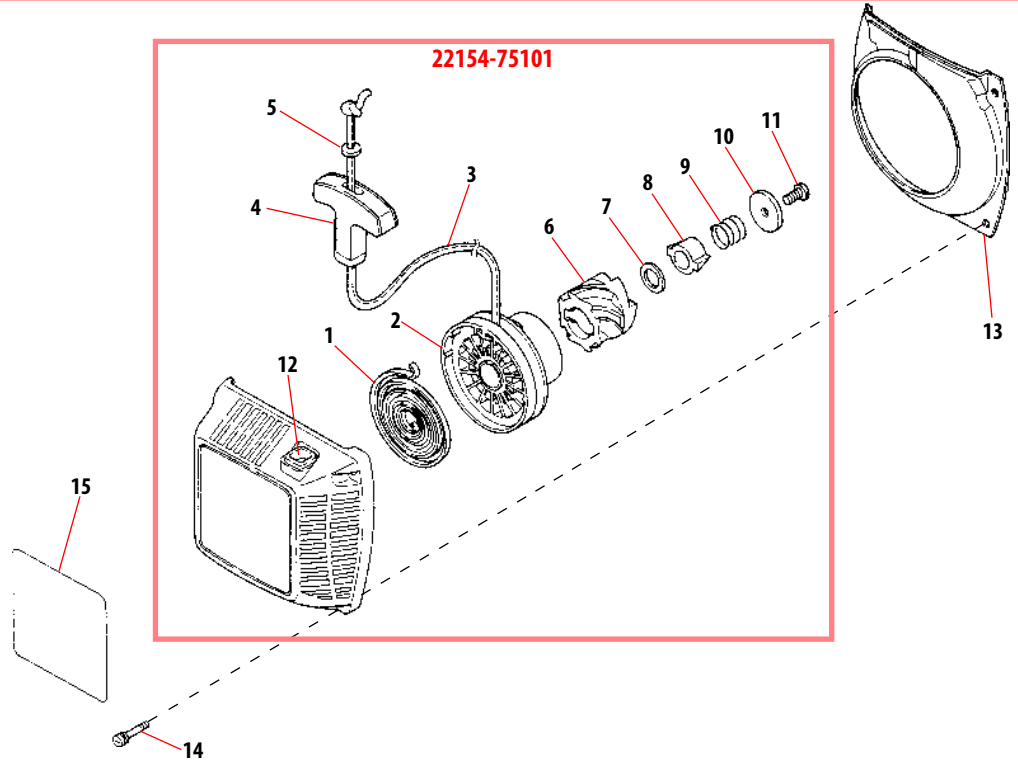

RECOIL STARTER
ARRANCADOR
DÉMARREUR

Rev. 2/99

Index No. Indice	Part Number Pieza No. Numero	Part Name	Descripción	Nom de la pièce	Qty. Qty. Cant.
	22154-75101	RECOIL STARTER ASSY.	ARRANCADOR, COMPLETO	DÉMARREUR COMPLET	
1	22154-75310	RECOIL SPRING	RESORTE RECULAR	RESSORT DE RAPPEL	1
2	22154-75210	REEL	CARRETE	BOBINE	1
3	22154-75410	ROPE	CUERDA	CORDE	1
4	22154-75420	PULL KNOB	ASIDERO	POIGNÉE	1
5	22154-75430	STOPPER, KNOB	RETENEDOR ASIDERO	ANNEAU D'ARRÊT	1
6	22154-75341	RATCHET	TRINQUETE	ROCHET	1
7	22154-75371	THRUST WASHER	ARANDELA DE PRESION	RONDELLE À PRESSION	1
8	22154-75353	GUIDE	GUIA	GUIDE	1
9	22154-75360	SPRING	RESORTE	RESSORT	1
10	22154-75380	WASHER	ARANDELA	RONDELLE	1
11	20035-75170	SCREW	TORNILLO	VIS	1
12	99909-36077	ROPE GUIDE	GUIA, CUERDA	GUIDE DE CORDE	1
13	22154-75610	AIR DEFLECTOR	DEFLECTOR DE AIRE	DÉFLECTEUR D'AIR	1
14	11060-04200	BOLT	PERNO	BOULON	4
15	72299-75440	LABEL	PLACA DE FABRICANTE	PLAQUE D'IDENTIFICATION	1