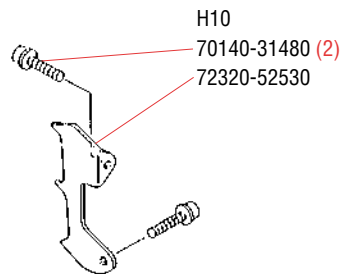

E PISTON, CRANKSHAFT/CIGUEÑAL/VILEBREQUIN

F CLUTCH SHOE/ZAPATA DEL EMBRAGUE/SABOT D'EMBRAYAGE

G HANDLE/MANGO/POIGNÉE

H CLUTCH COVER/TAPA DEL EMBRAGUE/COUVERCLE D'EMBRAYAGE

H8
72320-54000

J

FLYWHEEL/VOLANTE/ROTOR