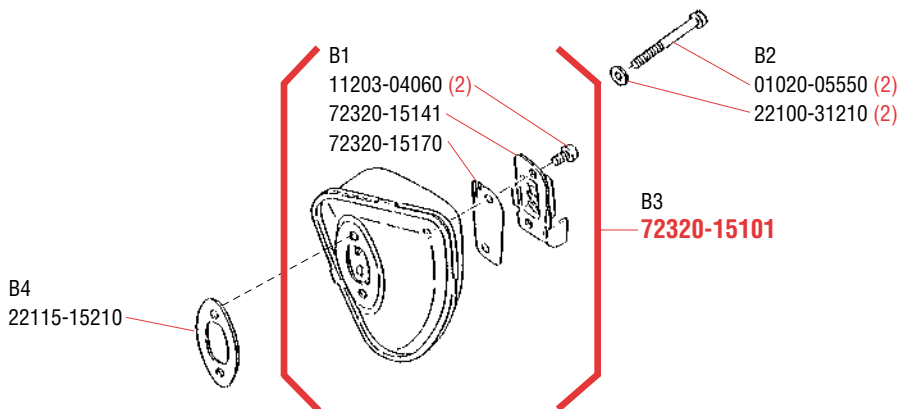

B MUFFLER/SILENCIADOR/SILENCIEUX

B1
11203-04060 (2)
72320-15141
72320-15170

B2
01020-05550 (2)
22100-31210 (2)

B3
72320-15101

B4
22115-15210