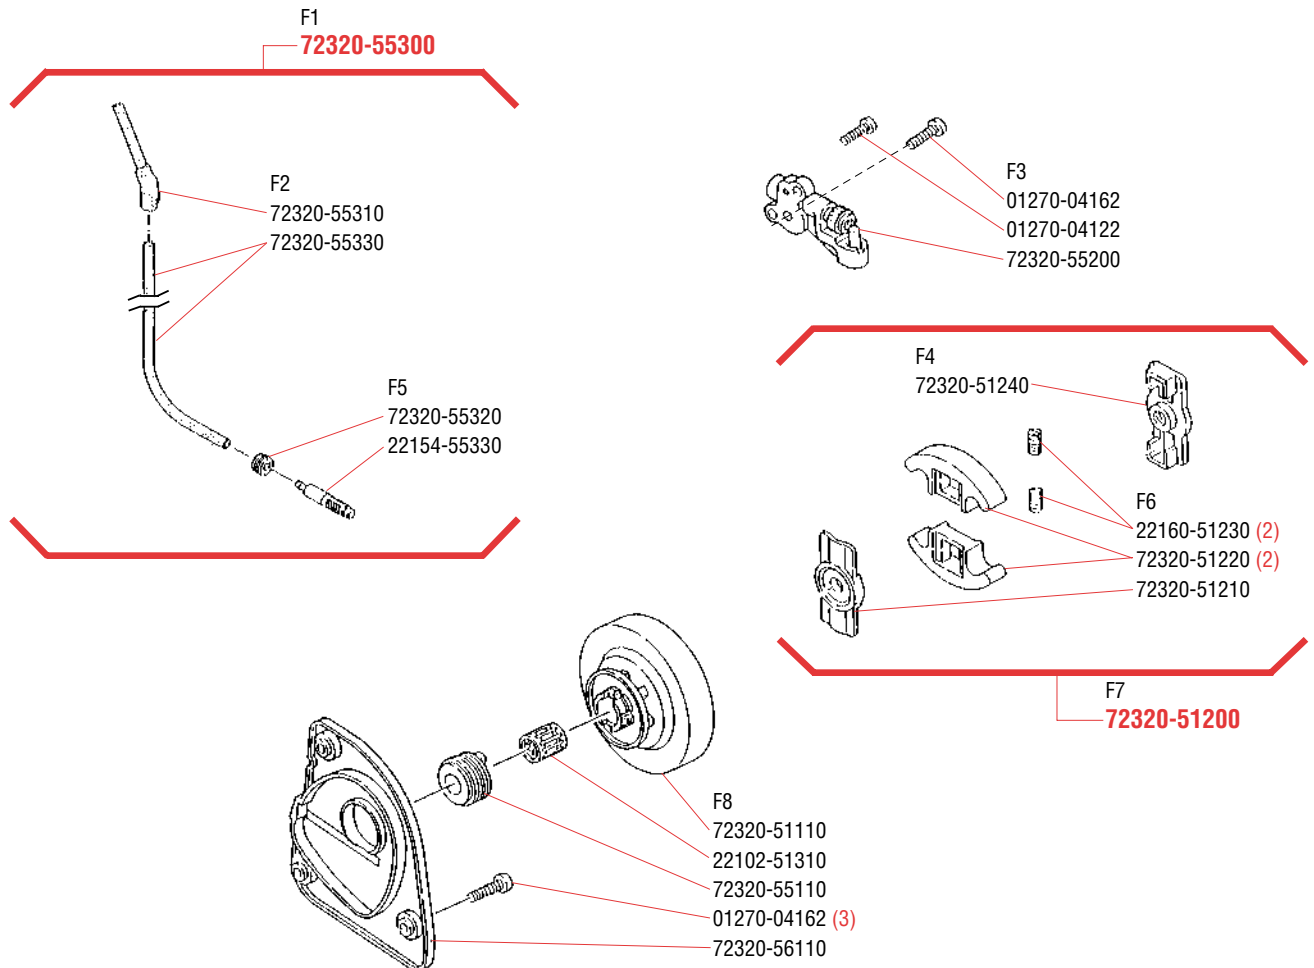

E PISTON, CRANKSHAFT/CIGUEÑAL/VILEBREQUIN

F CLUTCH SHOE/ZAPATA DEL EMBRAGUE/SABOT D'EMBRAYAGE

G HANDLE/MANGO/POIGNÉE

H CLUTCH COVER/TAPA DEL EMBRAGUE/COUVERCLE D'EMBRAYAGE

H8
72320-54000

J

FLYWHEEL/VOLANTE/ROTOR