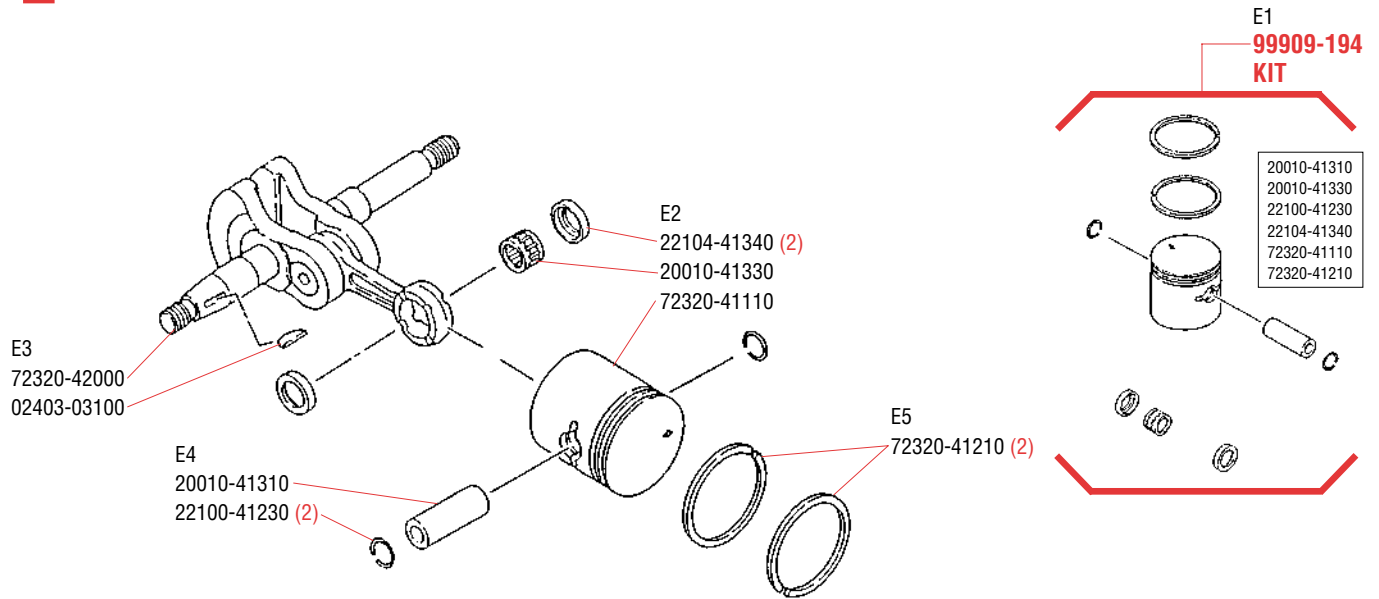

E PISTON, CRANKSHAFT/CIGUEÑAL/VILEBREQUIN

F CLUTCH SHOE/ZAPATA DEL EMBRAGUE/SABOT D'EMBRAYAGE

G HANDLE/MANGO/POIGNÉE

H CLUTCH COVER/TAPA DEL EMBRAGUE/COUVERCLE D'EMBRAYAGE

H8
72320-54000

J

FLYWHEEL/VOLANTE/ROTOR