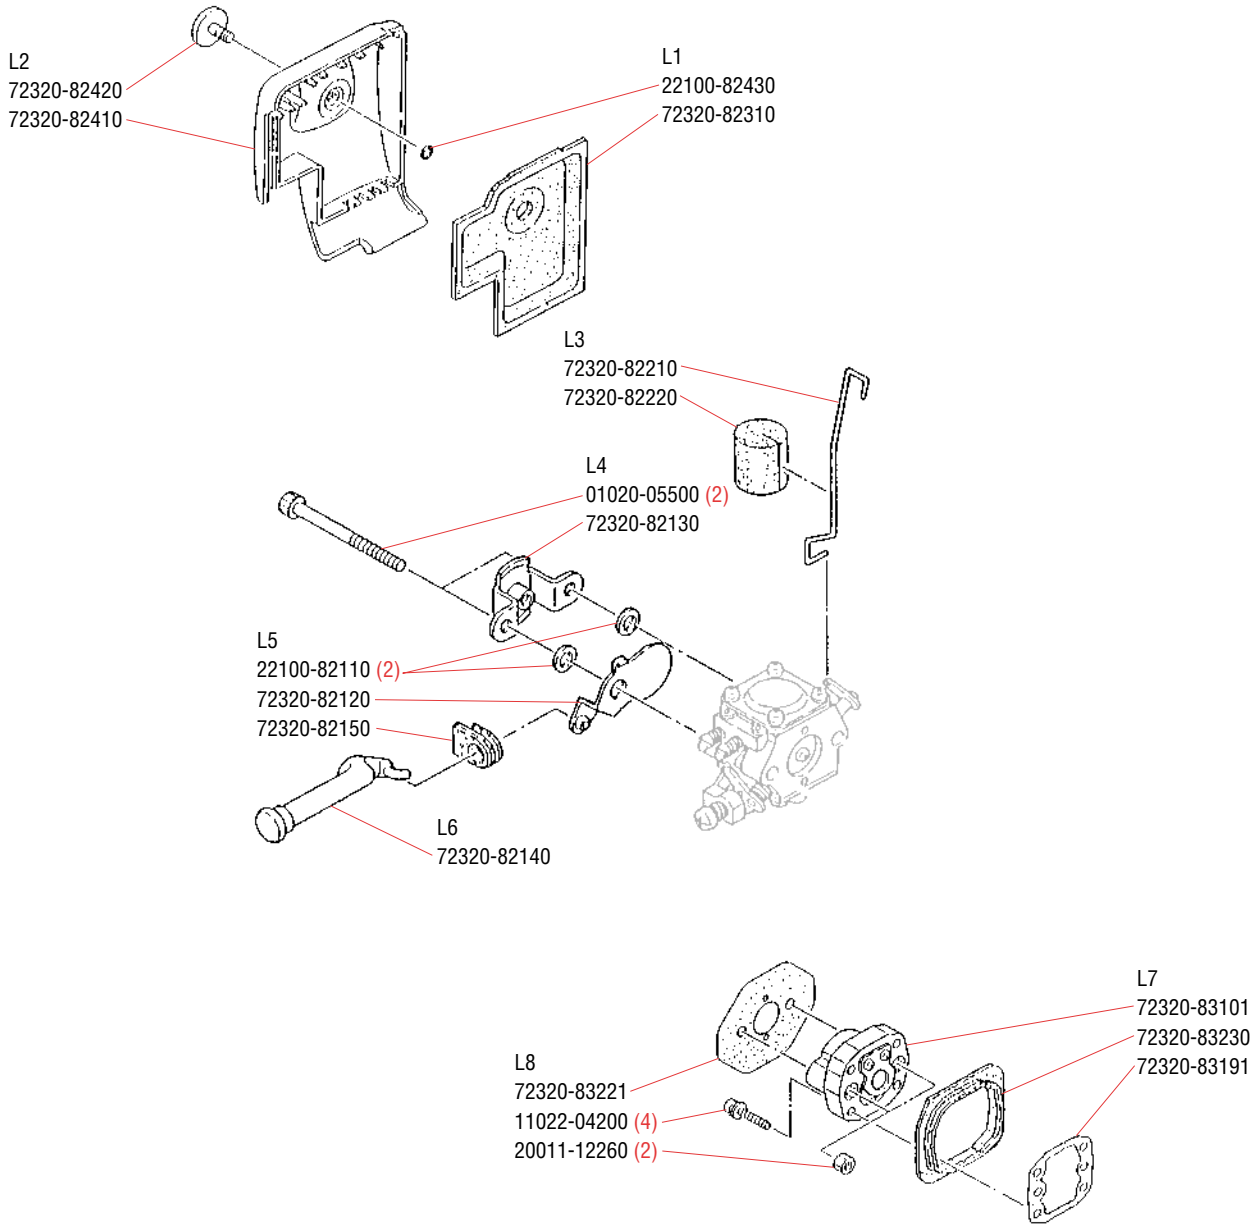

AIR FILTER/FILTRO AIRE/FILTRE À AIR