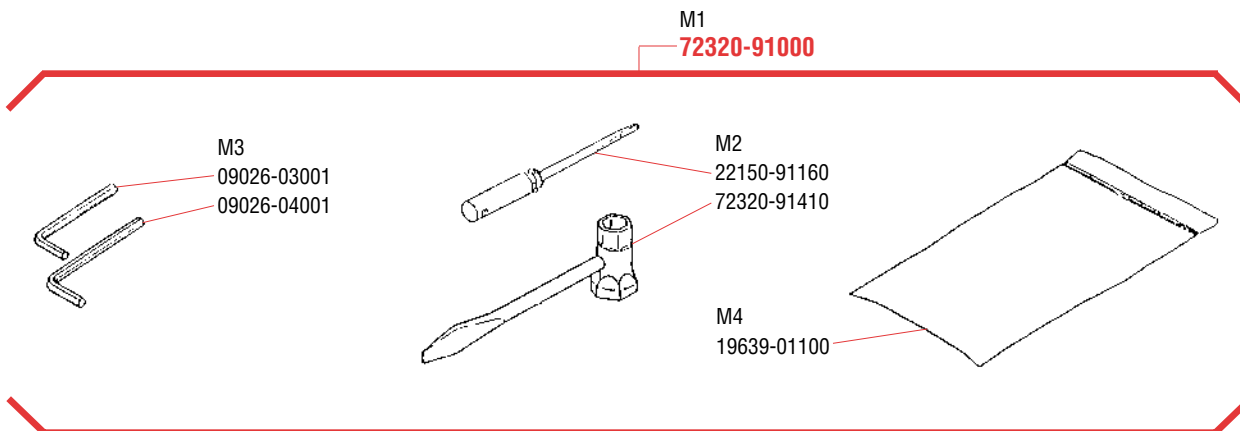

M ACCESSORIES/ACCESORIOS/ACCESSOIRES