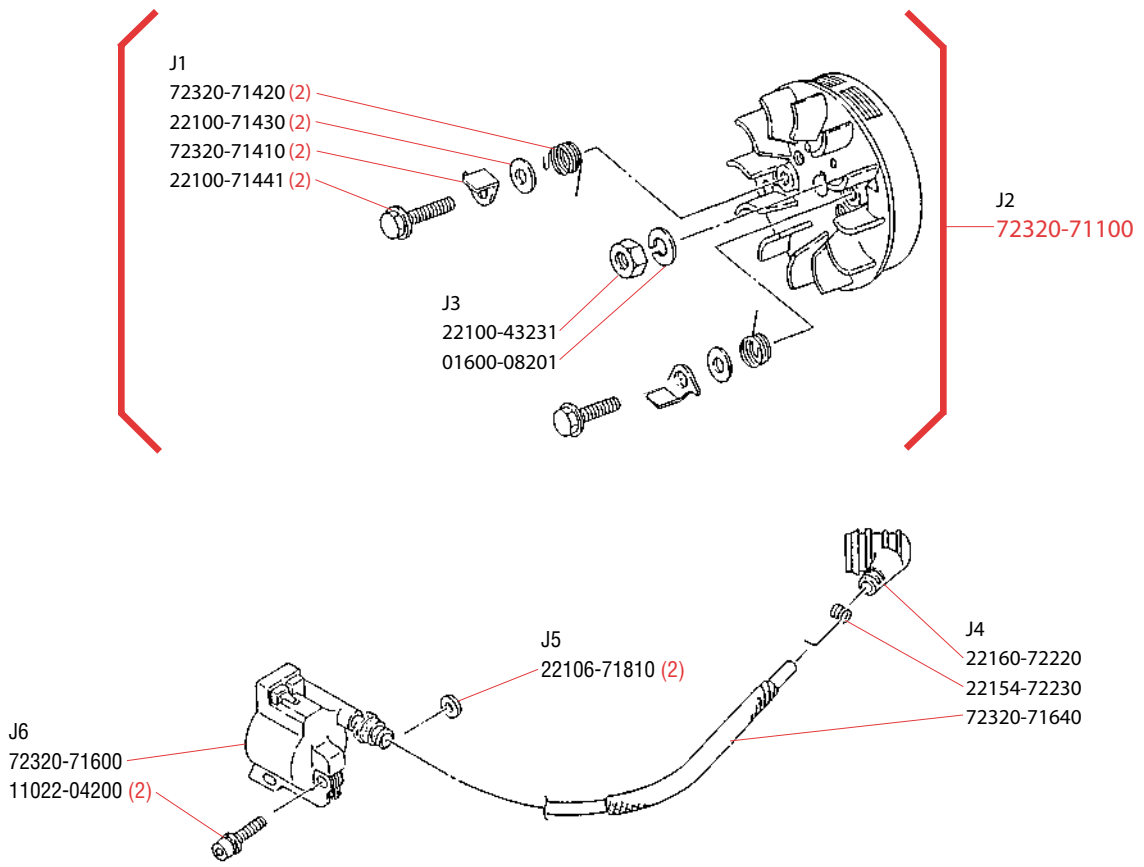

E PISTON, CRANKSHAFT/CIGUEÑAL/VILEBREQUIN

F CLUTCH SHOE/ZAPATA DEL EMBRAGUE/SABOT D'EMBRAYAGE

G HANDLE/MANGO/POIGNÉE

H CLUTCH COVER/TAPA DEL EMBRAGUE/COUVERCLE D'EMBRAYAGE

H8
72320-54000

J

FLYWHEEL/VOLANTE/ROTOR