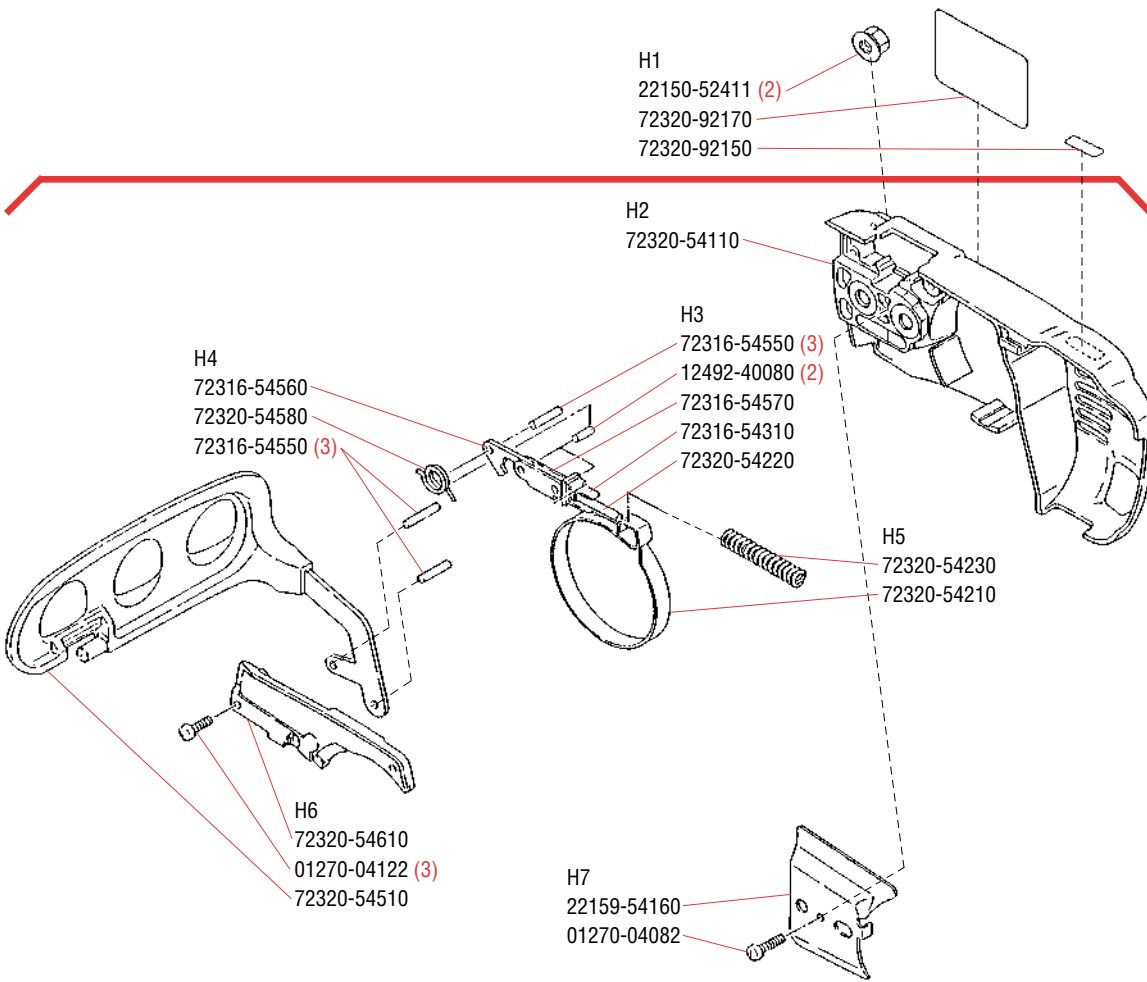

E PISTON, CRANKSHAFT/CIGUEÑAL/VILEBREQUIN

F CLUTCH SHOE/ZAPATA DEL EMBRAGUE/SABOT D'EMBRAYAGE

G HANDLE/MANGO/POIGNÉE

H CLUTCH COVER/TAPA DEL EMBRAGUE/COUVERCLE D'EMBRAYAGE

H8
72320-54000

J

FLYWHEEL/VOLANTE/ROTOR