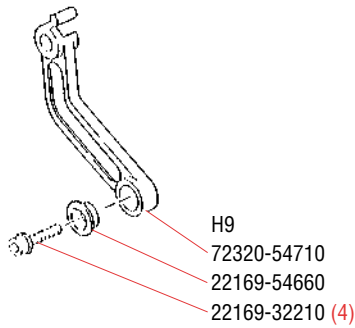

E PISTON, CRANKSHAFT/CIGUEÑAL/VILEBREQUIN

F CLUTCH SHOE/ZAPATA DEL EMBRAGUE/SABOT D'EMBRAYAGE

G HANDLE/MANGO/POIGNÉE

H CLUTCH COVER/TAPA DEL EMBRAGUE/COUVERCLE D'EMBRAYAGE

H8
72320-54000

J

FLYWHEEL/VOLANTE/ROTOR