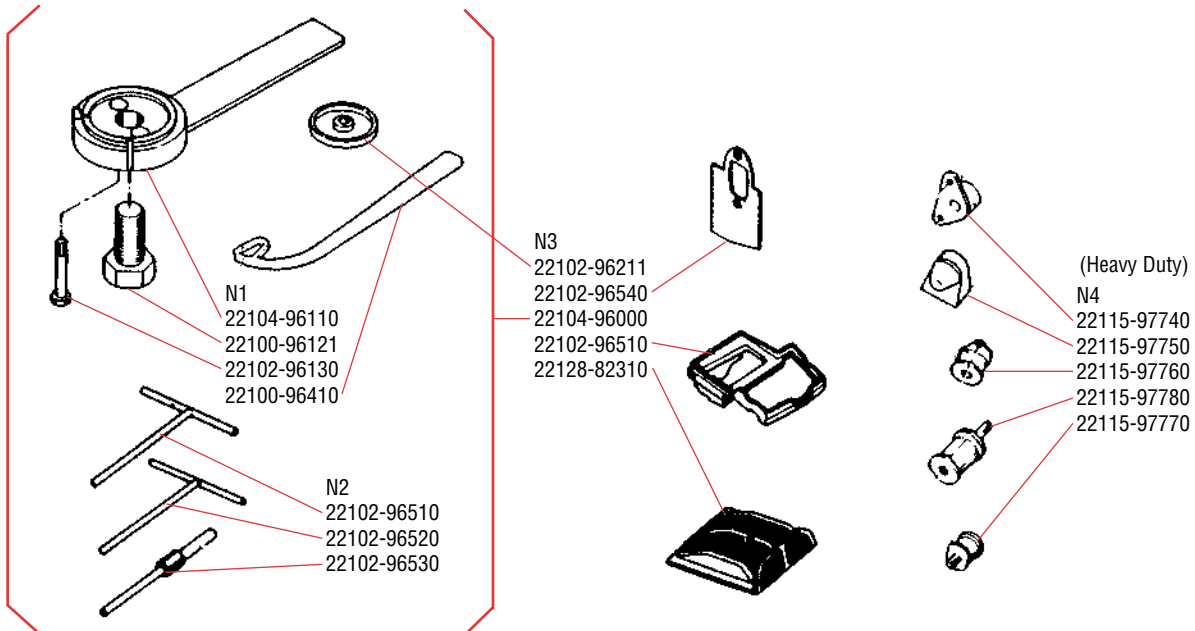

SHINDAIWA EC-350/416/350

416
350

ILLUSTRATED PARTS LIST PIEZAS DE REPUESTO LE RÉPERTOIRE DES PIÈCES ILLUSTRÉS

EC-350

A

B

C

D

E

F

G

H

J

K

EC-350

L

M

N

P

P2
22128-82400

P3
22128-82420
22100-82430

P5
22100-81130
22128-81120
22128-81140
22128-81150
22128-81380

P6
22100-81351
22100-81390
22104-81270
22100-81310
22100-81230
22100-81250
22100-81240

P7
22104-81000 ●◆
22128-81002 ■