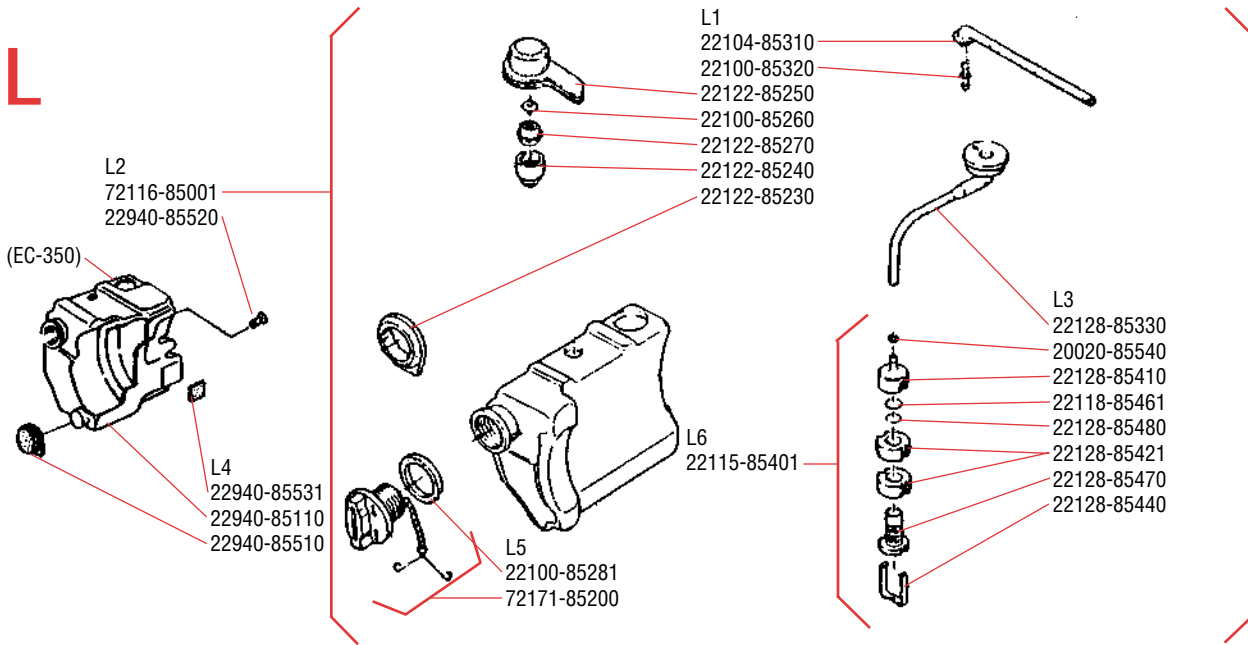

SHINDAIWA EC-350/416/350

416
350

ILLUSTRATED PARTS LIST PIEZAS DE REPUESTO LE RÉPERTOIRE DES PIÈCES ILLUSTRÉS

EC-350

A

B

C

D

M

N

P

P2
22128-82400

P3
22128-82420
22100-82430

P5
22100-81130
22128-81120
22128-81140
22128-81150
22128-81380

P6
22100-81351
22100-81390
22104-81270
22100-81310
22100-81230
22100-81250
22100-81240

P7
22104-81000 ●◆
22128-81002 ■