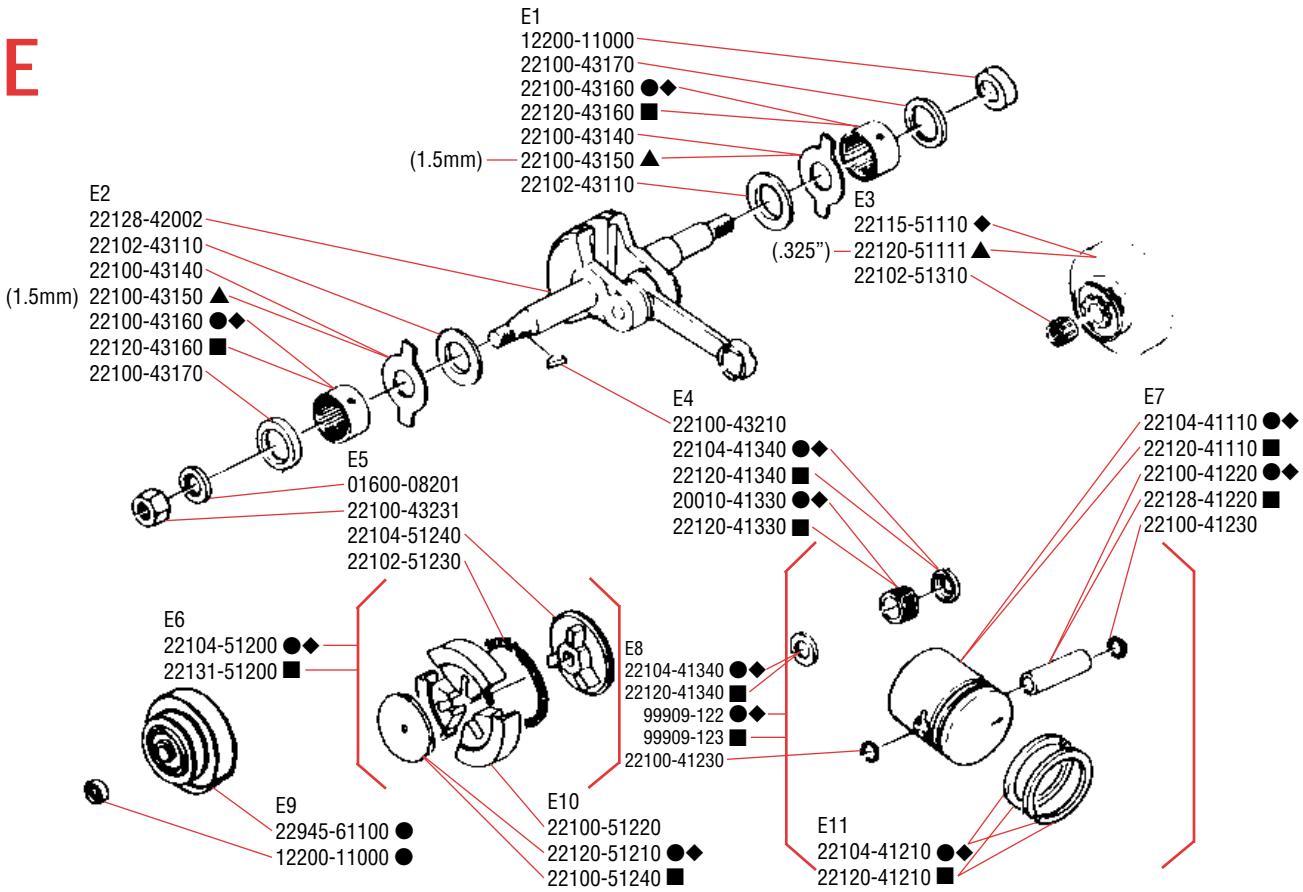

SHINDAIWA EC-350/416/350

416
350

ILLUSTRATED PARTS LIST PIEZAS DE REPUESTO LE RÉPERTOIRE DES PIÈCES ILLUSTRÉS

EC-350

A

B

C

D

E

F

G

H

J

K

EC-350

L

M

N

P

P2
22128-82400

P3
22128-82420
22100-82430

P5
22100-81130
22128-81120
22128-81140
22128-81150
22128-81380

P6
22100-81351
22100-81390
22104-81270
22100-81310
22100-81230
22100-81250
22100-81240

P7
22104-81000 ●◆
22128-81002 ■

P8
22100-81410
22100-81370
22104-81340
22100-81360
22100-81320
22100-81160
22104-81330
22104-81170 ●◆
22128-81171 ■
22115-82210

P9
22100-81290
22100-81260
22100-81280
22100-81351

P10
22128-82420
22100-82430
72942-82410