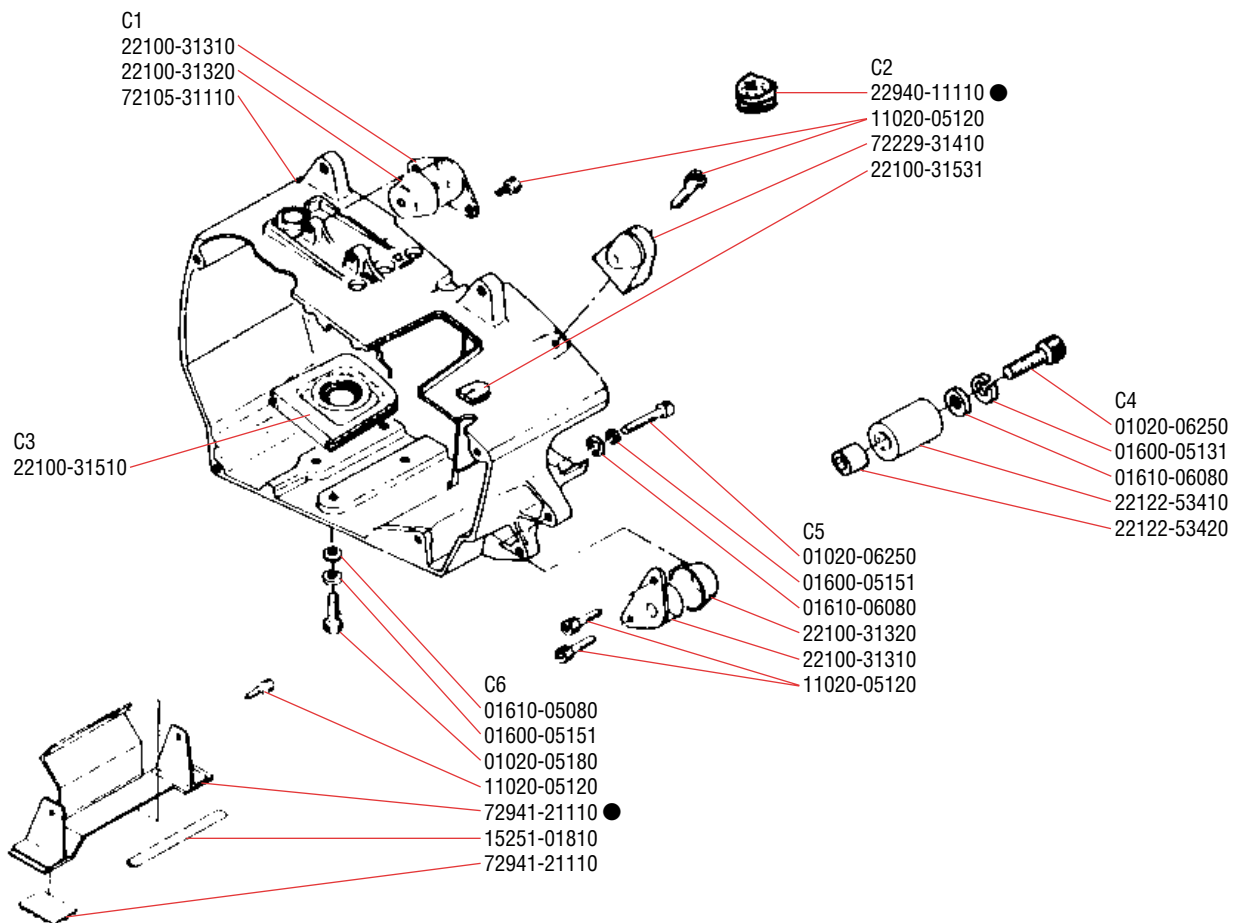

SHINDAIWA EC-350/416/350

416
350

ILLUSTRATED PARTS LIST PIEZAS DE REPUESTO LE RÉPERTOIRE DES PIÈCES ILLUSTRÉS

EC-350

A

B

C

D

E

F

G

H

J

K

EC-350

L

M

N

P

P2
22128-82400

P3
22128-82420
22100-82430

P5
22100-81130
22128-81120
22128-81140
22128-81150
22128-81380

P6
22100-81351
22100-81390
22104-81270
22100-81310
22100-81230
22100-81250
22100-81240

P7
22104-81000 ●◆
22128-81002 ■

P8
22100-81410
22100-81370
22104-81340
22100-81360
22100-81320
22100-81160
22104-81330
22104-81170 ●◆
22128-81171 ■
22115-82210

P9
22100-81290
22100-81260
22100-81280
22100-81351

P10
22128-82420
22100-82430
72942-82410