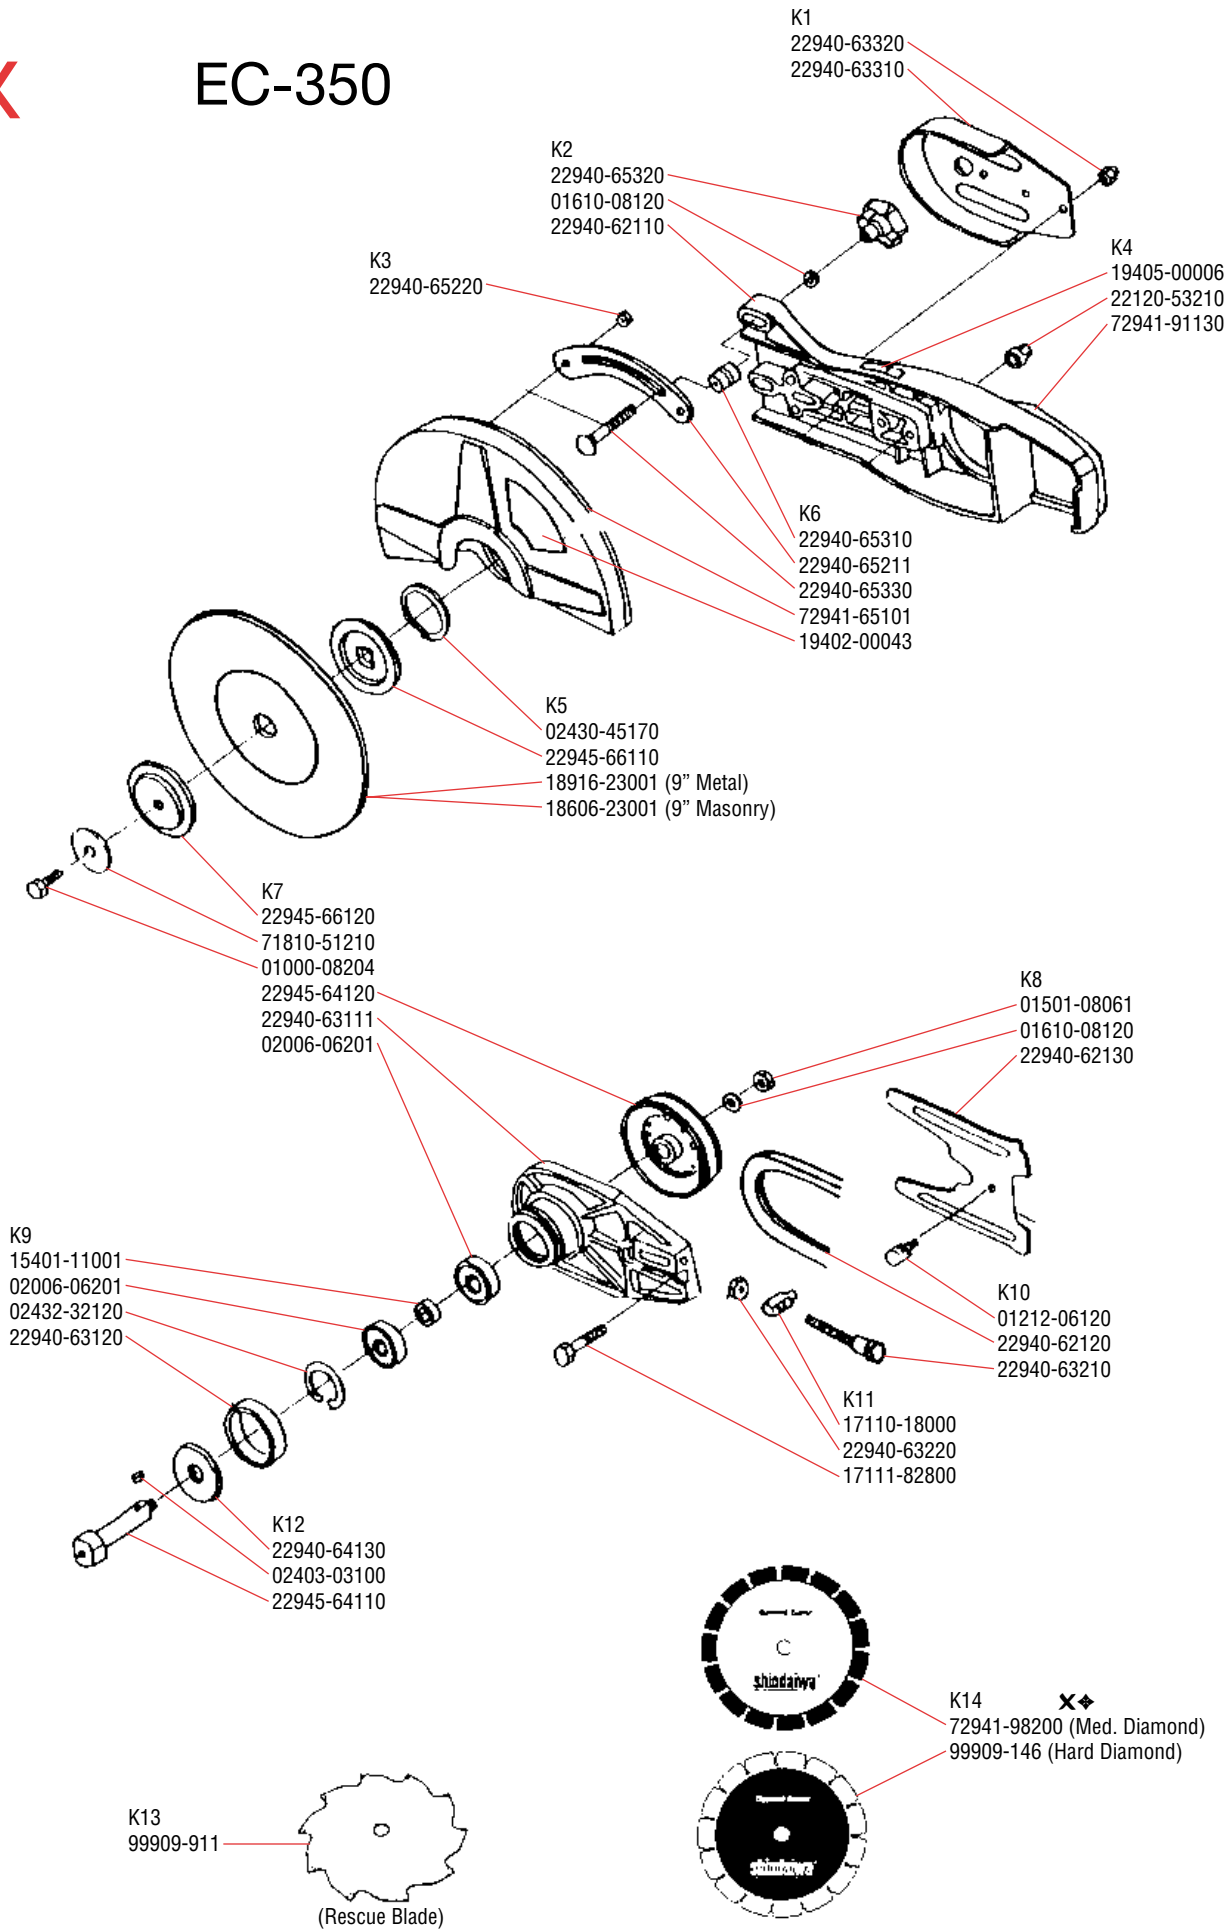

SHINDAIWA EC-350/416/350

416
350

ILLUSTRATED PARTS LIST PIEZAS DE REPUESTO LE RÉPERTOIRE DES PIÈCES ILLUSTRÉS

EC-350

A

B

C

D

E

F

G

H

J

K

EC-350

L

M

N

P

P2
22128-82400

P3
22128-82420
22100-82430

P5
22100-81130
22128-81120
22128-81140
22128-81150
22128-81380

P6
22100-81351
22100-81390
22104-81270
22100-81310
22100-81230
22100-81250
22100-81240

P7
22104-81000 ●◆
22128-81002 ■

P8
22100-81410
22100-81370
22104-81340
22100-81360
22100-81320
22100-81160
22104-81330
22104-81170 ●◆
22128-81171 ■
22115-82210

P9
22100-81290
22100-81260
22100-81280
22100-81351

P10
22128-82420
22100-82430
72942-82410