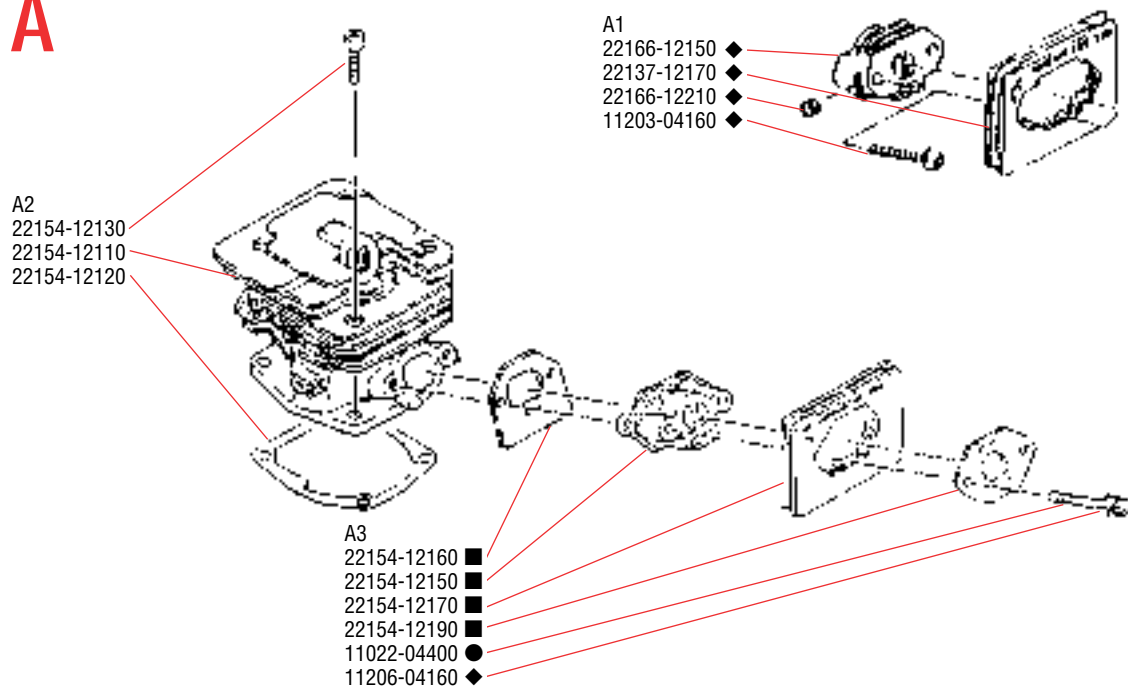

ILLUSTRATED PARTS LIST PIEZAS DE REPUESTO LE RÉPERTOIRE DES PIÈCES ILLUSTRÉS

A