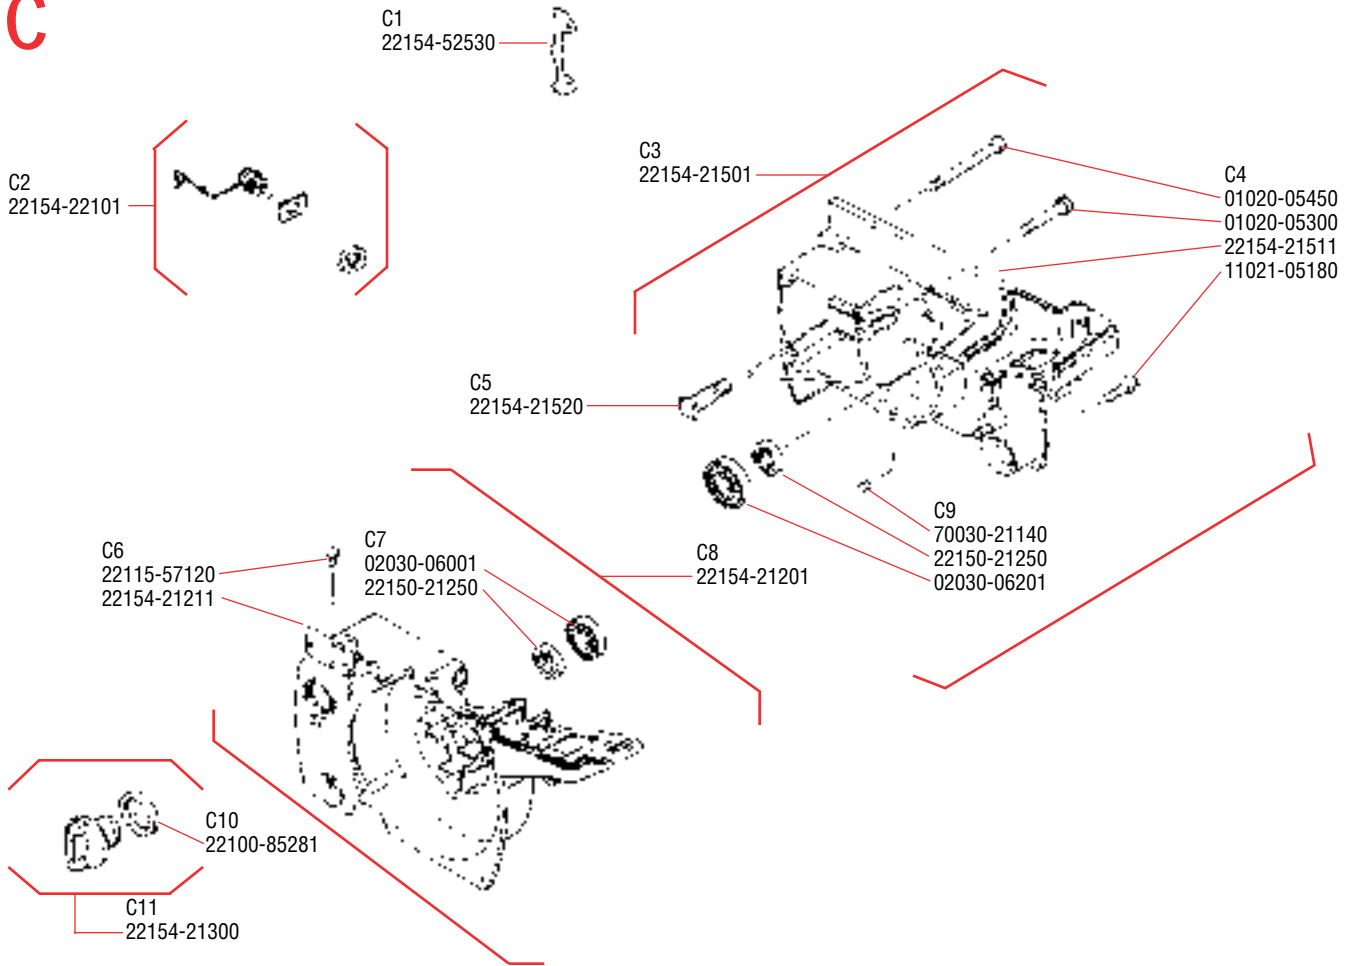

SHINDAIWA 300/300S

ILLUSTRATED PARTS LIST PIEZAS DE REPUESTO LE RÉPERTOIRE DES PIÈCES ILLUSTRÉS

A

B

C

D

E

F

Legend — Leyenda — Legend

- — 300
- ◆ — 300S
- — PR 104
- ▼ — (1) 300, (2) 300S
- ★ — 3/8" Spur Standard
- ▲ — 1/4" Spur Option
- ✕ — PR 91
- ◆ — PR 84

Shindaiwa Inc.
P.O. Box 1090, Tualatin, OR 97062
11975 S.W. Herman Rd., Tualatin, OR 97140