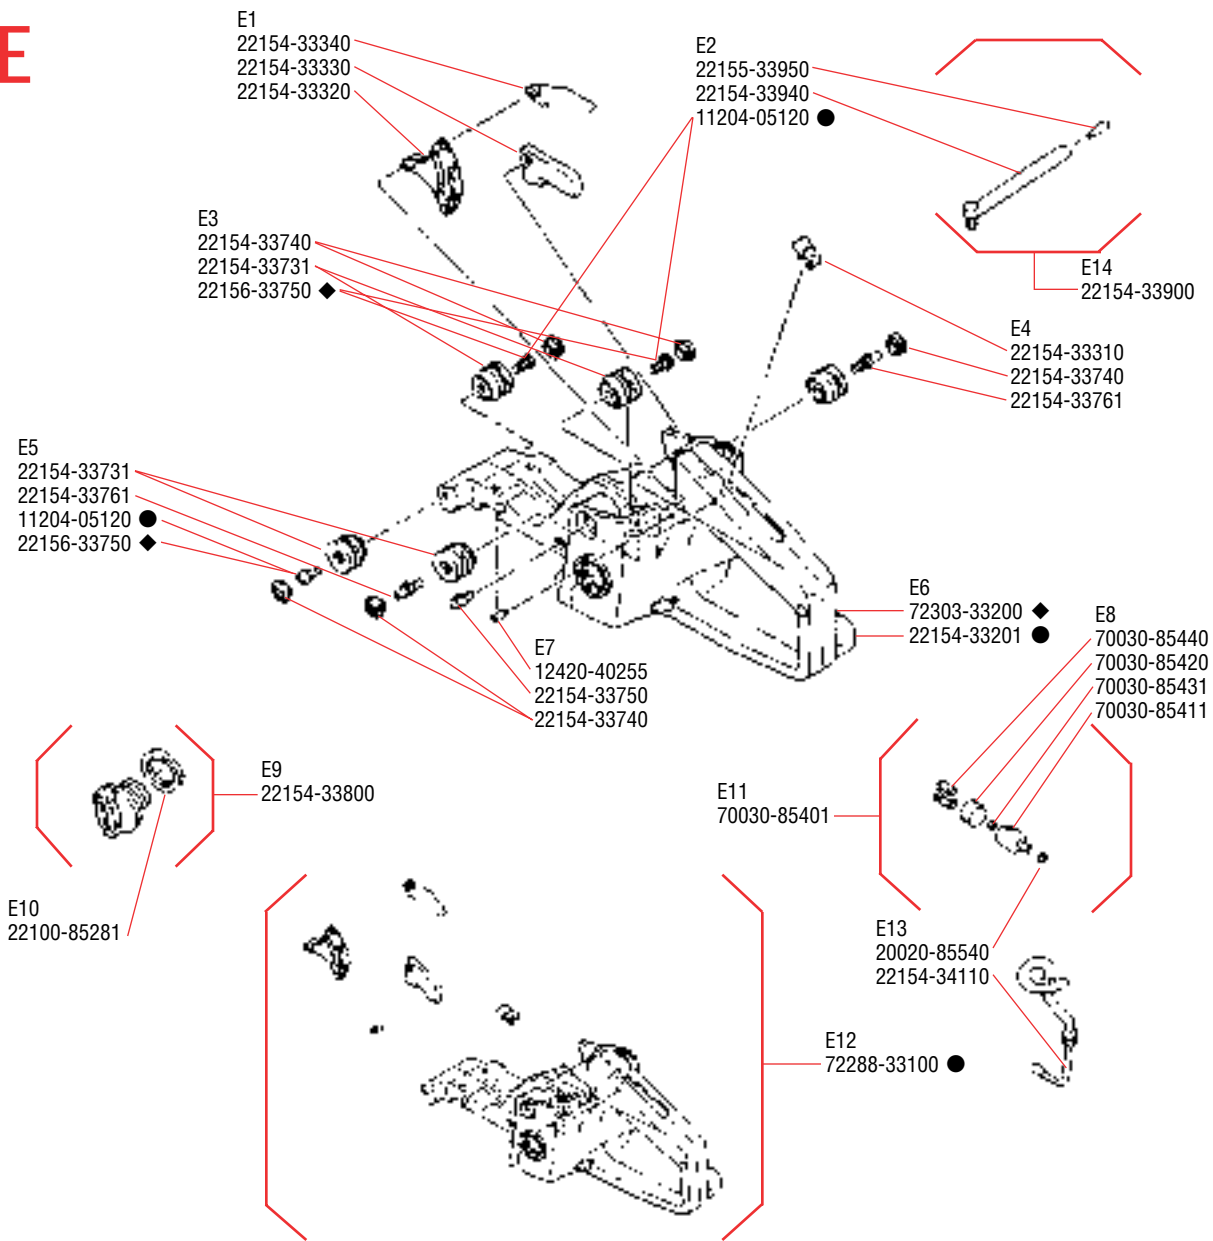

SHINDAIWA 300/300S

ILLUSTRATED PARTS LIST PIEZAS DE REPUESTO LE RÉPERTOIRE DES PIÈCES ILLUSTRÉS

A

B

C

D

E

F

Legend — Leyenda — Legend

- — 300
- ◆ — 300S
- — PR 104
- ▼ — (1) 300, (2) 300S
- ★ — 3/8" Spur Standard
- ▲ — 1/4" Spur Option
- ✕ — PR 91
- ◆ — PR 84

Shindaiwa Inc.
P.O. Box 1090, Tualatin, OR 97062
11975 S.W. Herman Rd., Tualatin, OR 97140