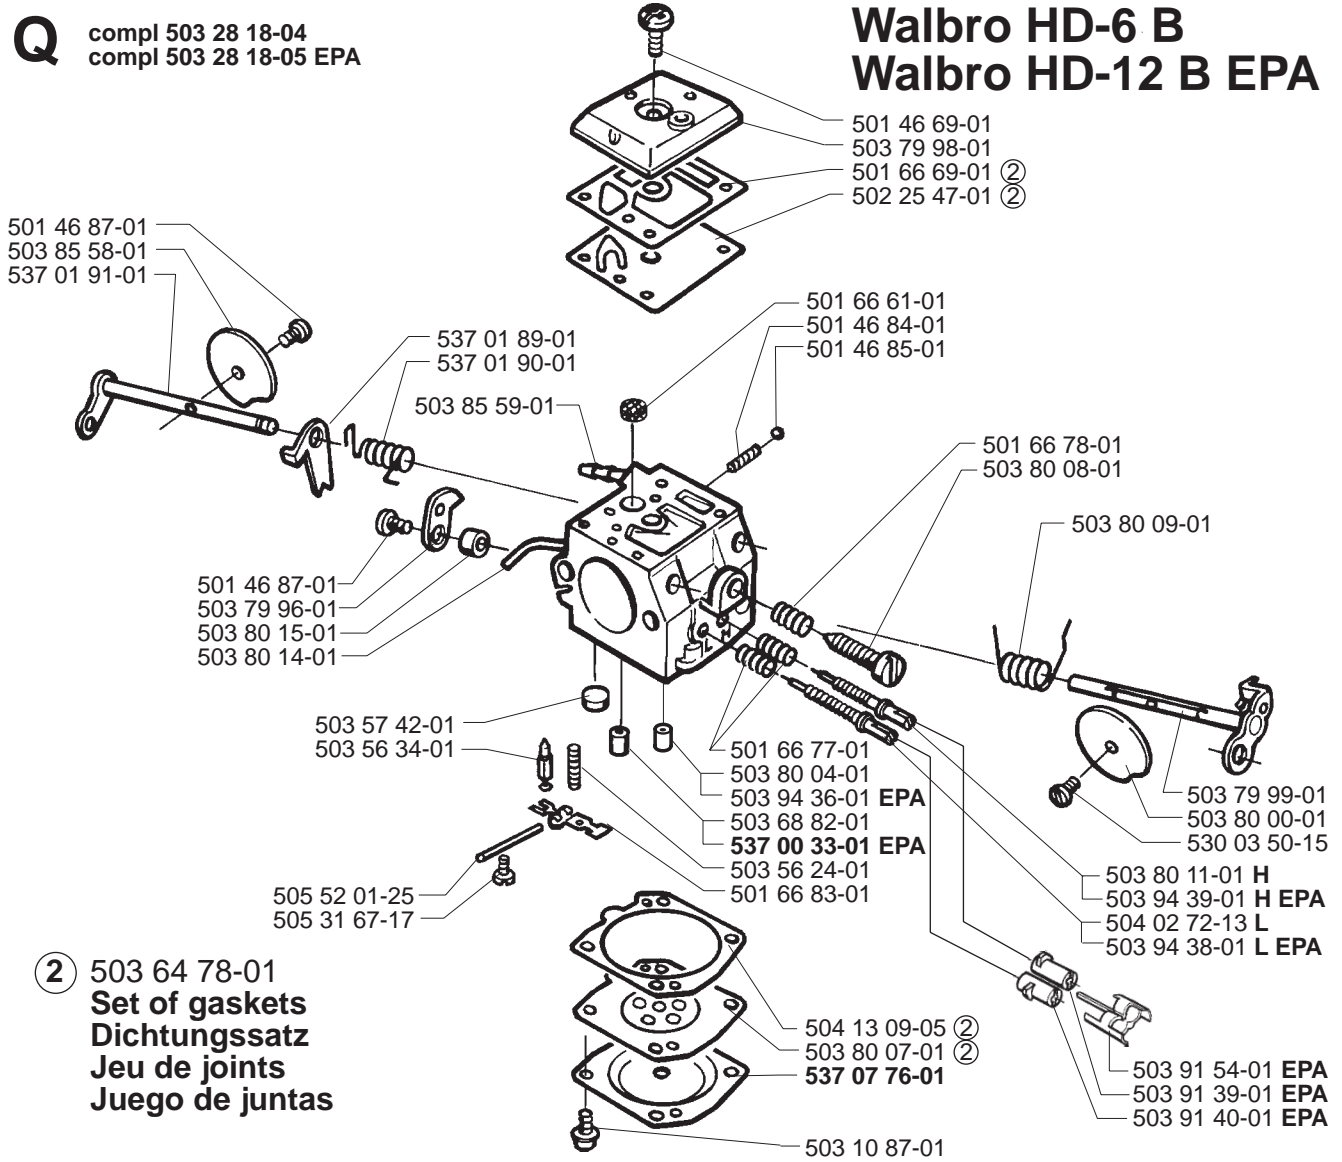

Q compl 503 28 18-04
compl 503 28 18-05 EPA

Walbro HD-6 B Walbro HD-12 B EPA