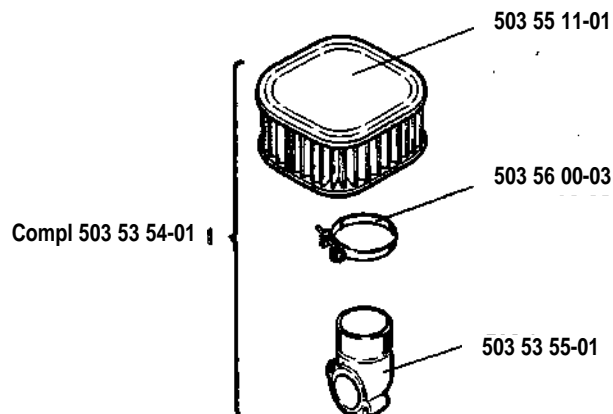

N

* compl 503 28 03-16

Tillotson HS 260 A

⊙ * 501 49 48-02;

Packningsats, förgasare
Set of gaskets, carburettor
Dichtungssatz, Vergaser
Jeu de joints, carburateur

S