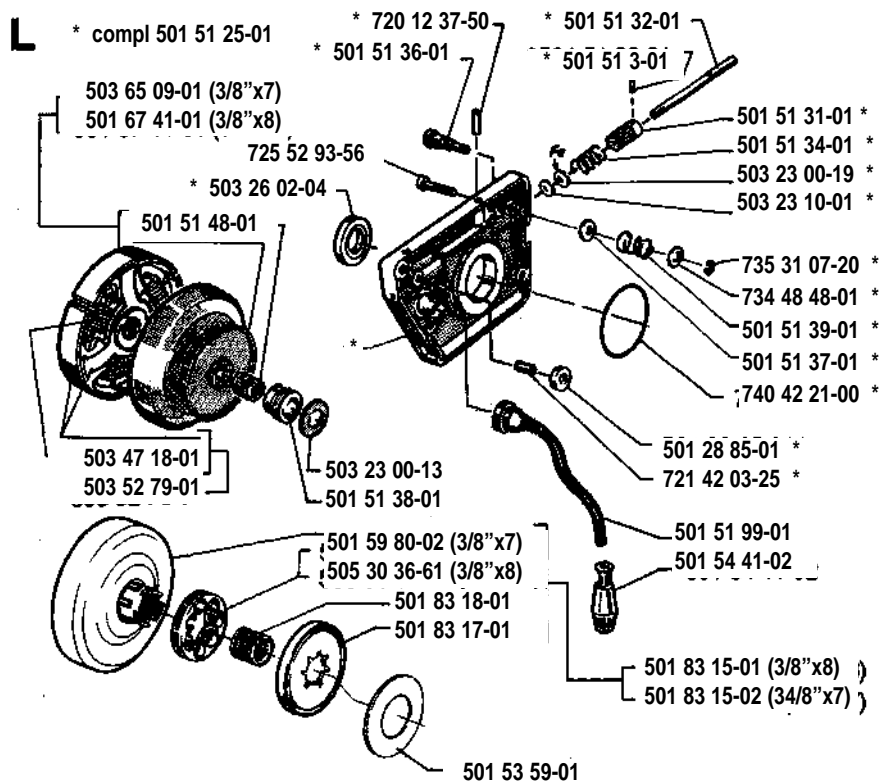

\* 503 23 51-08

503 21 60-25

**H**

\* compl 501 52 84-02

**D**

**E**

- \* compl 501 69 90-10
- \* compl 504 6/8 74-04 (G)
- \*\* Plastic Tank

**G**

- \* compl 503 59 92-06 (SA)
- \* compl 503 59 92-05 (XP SA)
- \* compl 503 40 64-02 (Jungle)

**N**

\* compl 503 28 03-16

**Tillotson HS 260 A**

⊙ \* 501 49 48-02;

**Packningsats, förgasare**  
**Set of gaskets, carburettor**  
**Dichtungssatz, Vergaser**  
**Jeu de joints, carburateur**