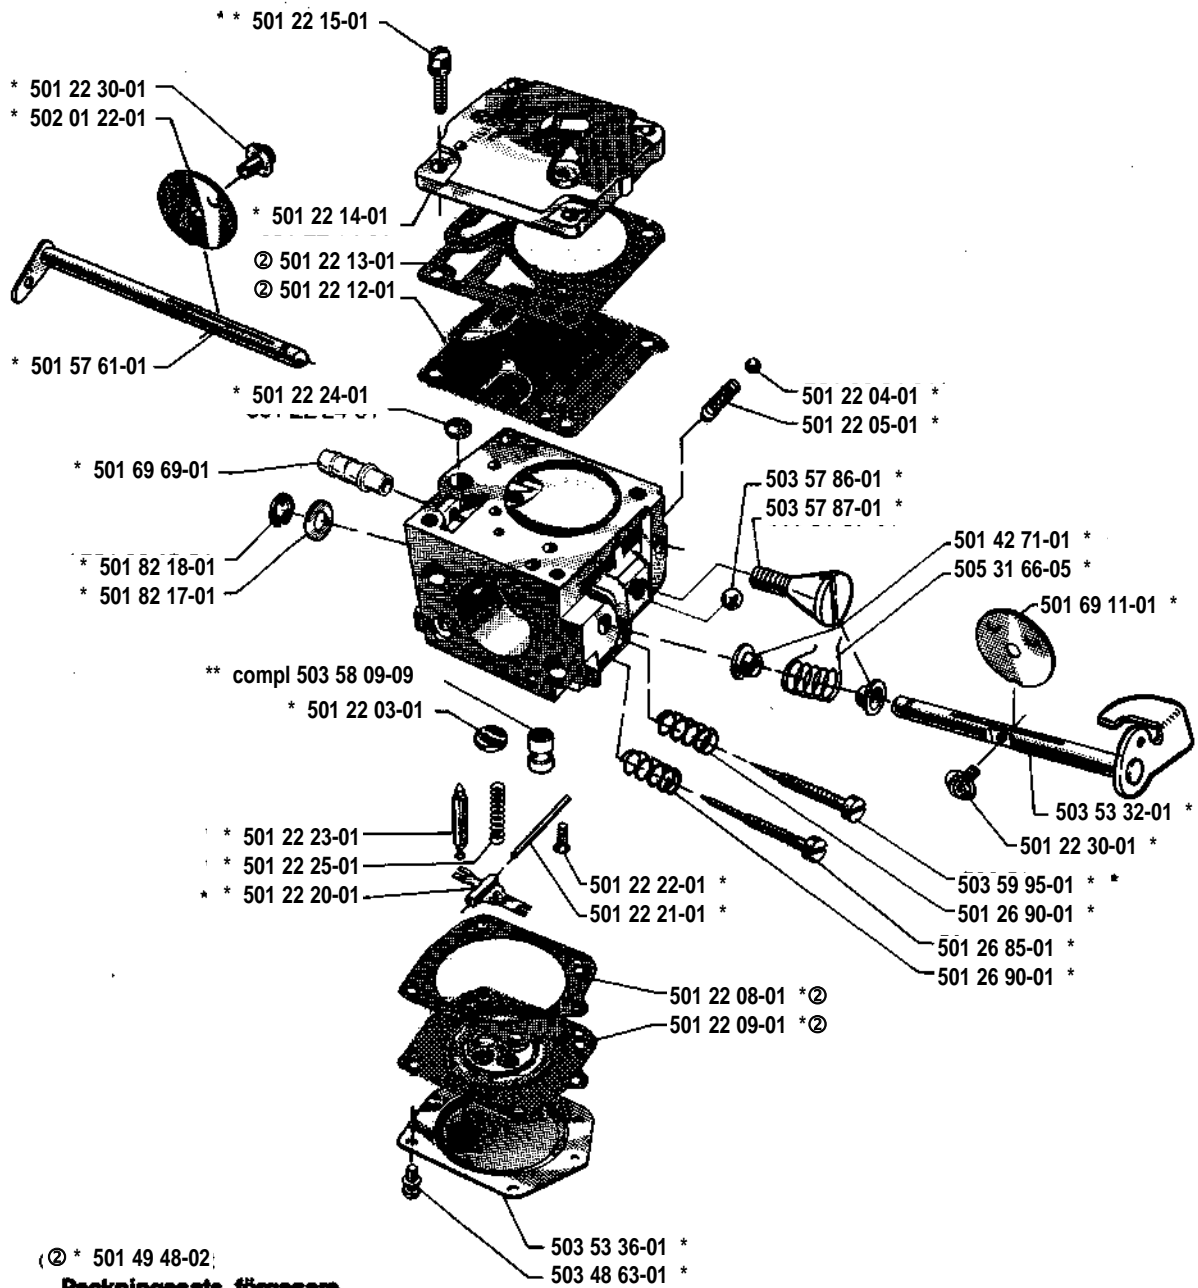

\* 503 23 51-08

503 21 60-25

**H**

\* compl 501 52 84-02

**D**

**E**

- \* compl 501 69 90-10
- \* compl 504 6/8 74-04 (G)
- \*\* Plastic Tank

**G**

- \* compl 503 59 92-06 (SA)
- \* compl 503 59 92-05 (XP SA)
- \* compl 503 40 64-02 (Jungle)

**N**

\* compl 503 28 03-16

**Tillotson HS 260 A**

⊙ \* 501 49 48-02;

**Packningsats, förgasare**  
**Set of gaskets, carburettor**  
**Dichtungssatz, Vergaser**  
**Jeu de joints, carburateur**